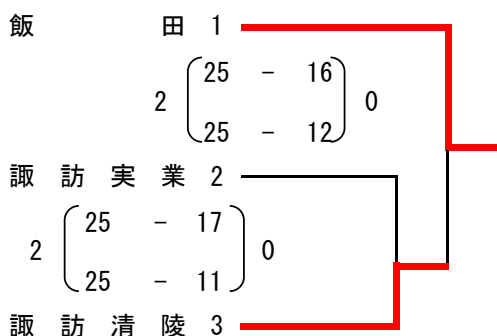

第76回 全日本バレーボール高等学校選手権大会

長野県南信予選会 女子結果

会場 A・Bコート岡谷東高等学校、C・Dコート岡谷南高等学校、Eコート東海大学付属諏訪高等学校
期日 令和5年9月23日(土)

Aブロック