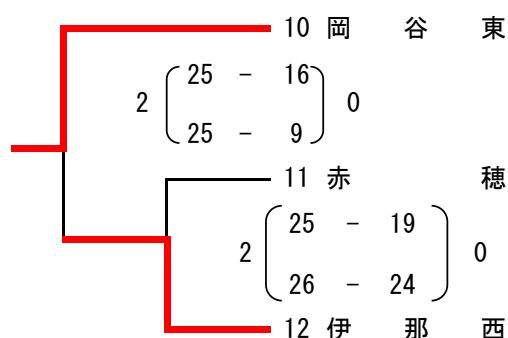

第76回 全日本バレーボール高等学校選手権大会

長野県南信予選会 女子結果

会場 A・Bコート岡谷東高等学校、C・Dコート岡谷南高等学校、Eコート東海大学付属諏訪高等学校
期日 令和5年9月23日(土)

Aブロック

Cブロック

Bブロック

Dブロック

Eブロック

各ブロック優勝チームは10月22日(日)に北信地区で行われる県予選第1ラウンドに出場する