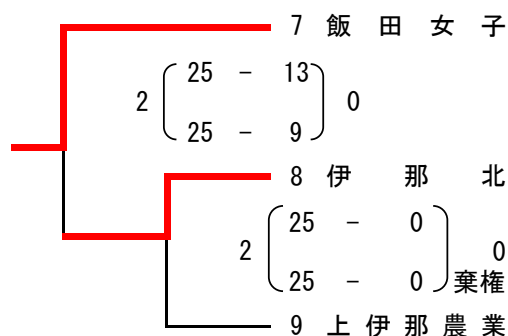

第76回 全日本バレーボール高等学校選手権大会

長野県南信予選会 女子結果

会場 A・Bコート岡谷東高等学校、C・Dコート岡谷南高等学校、Eコート東海大学付属諏訪高等学校
期日 令和5年9月23日(土)

Aブロック

Cブロック

Bブロック

Dブロック

Eブロック

各ブロック優勝チームは10月22日(日)に北信地区で行われる県予選第1ラウンドに出場する