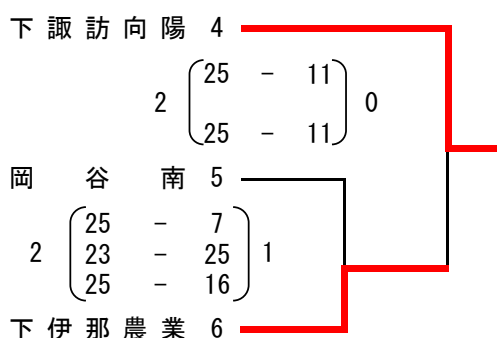

第76回 全日本バレーボール高等学校選手権大会

長野県南信予選会 女子結果

会場 A・Bコート岡谷東高等学校、C・Dコート岡谷南高等学校、Eコート東海大学付属諏訪高等学校
期日 令和5年9月23日(土)

Aブロック

Cブロック

Bブロック

Dブロック

Eブロック

各ブロック優勝チームは10月22日(日)に北信地区で行われる県予選第1ラウンドに出場する