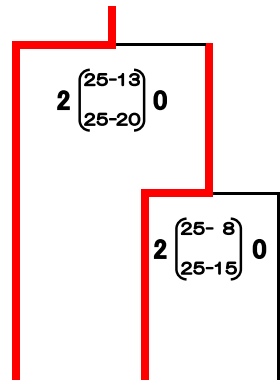

Eブロック

松本深志
松本蟻ヶ崎
蘇南

Aブロック	Bブロック	Cブロック	Dブロック	Eブロック
松本国際	豊科	松本美須々ヶ丘	大町岳陽	松本深志