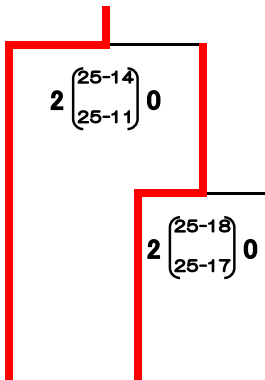

Dブロック

大町岳陽
松本県ヶ丘
田川