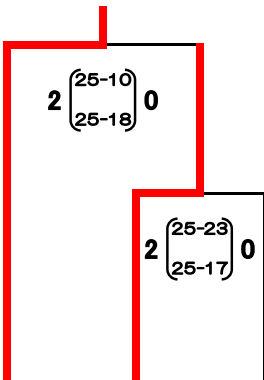

第77回 全日本バレーボール高等学校選手権大会長野県中信地区予選会 結果

【女子】 期日 令和6年9月22日（日）
会場 松商学園高校体育館 A・Bコート

Aブロック

松本国際
木曾青峰

Bブロック

豊科
南安曇農業

各ブロック優勝チームは、
10月20日(日)に中信地区でおこなわれる
長野県第一ラウンドに推薦する。

Cブロック