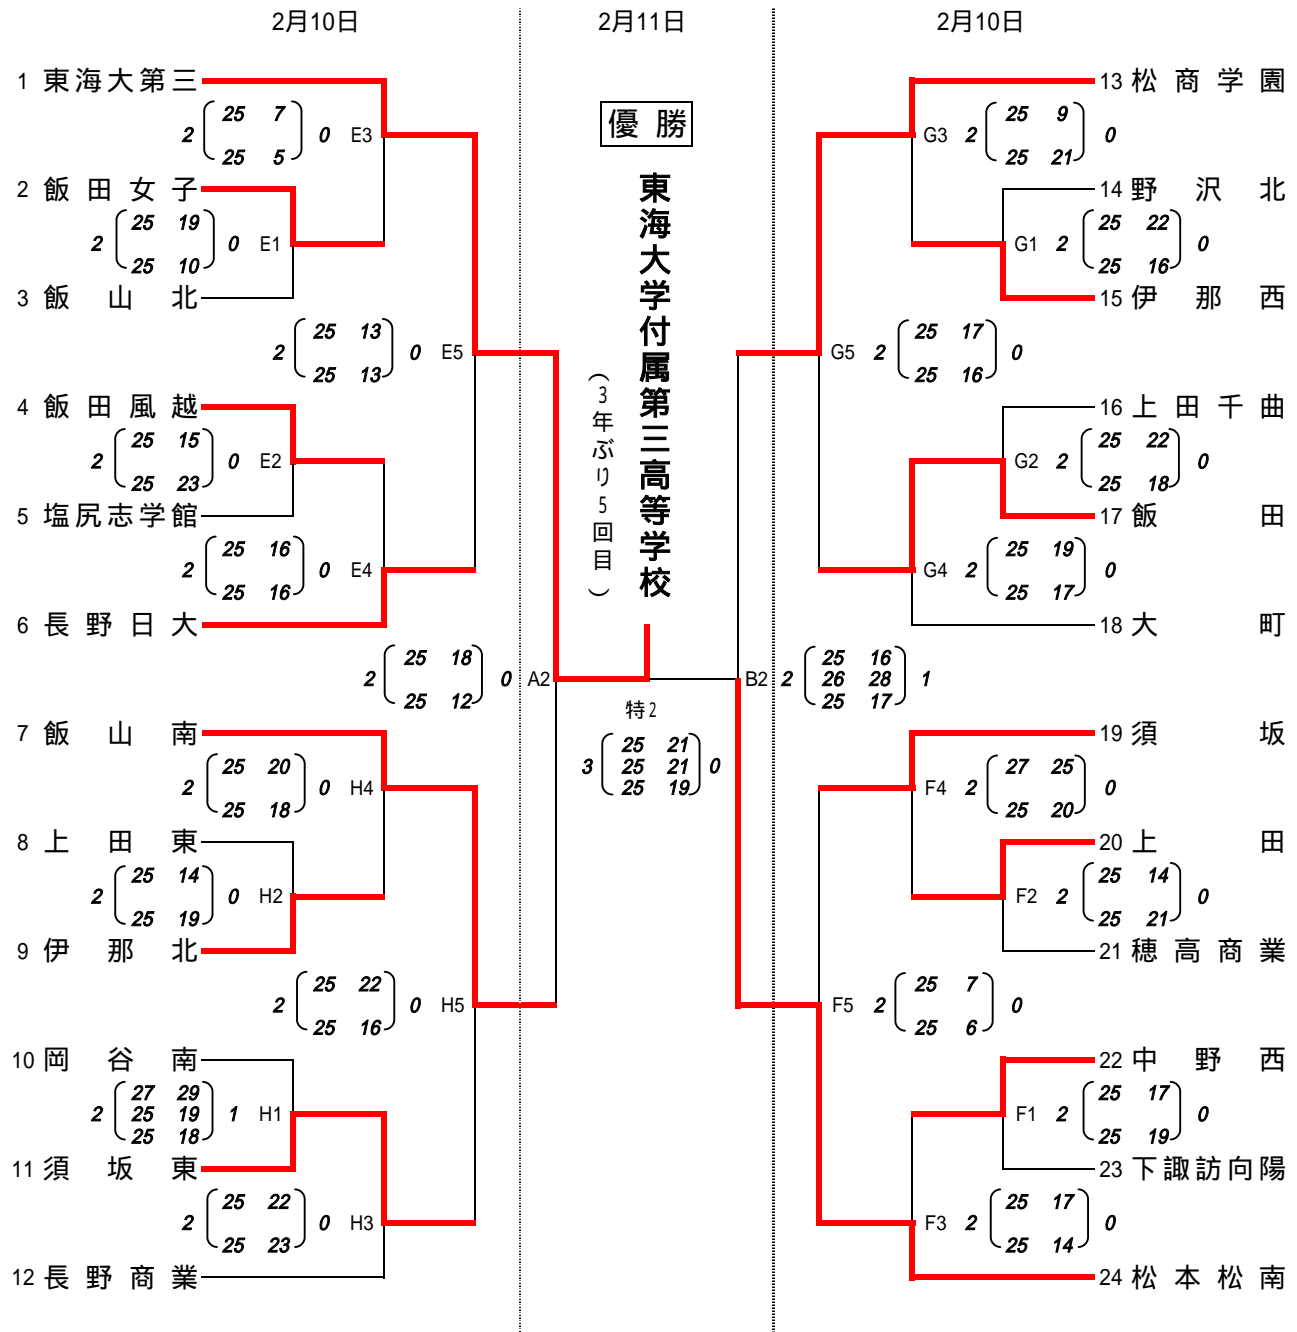

若さでアタック！ 第38回春の高校バレー
全国高等学校バレーボール選抜優勝大会 長野県大会 結果
【女子】

期 日 平成19年2月10日(土)・11日(日)

E・Fコート・・・上田市丸子総合育館
 G・Hコート・・・上田市丸子中学校体育館
 A・B・特コート・上田市自然運動公園総合体育館

第1位	第2位	第3位	
東海大学付属 第三高校	松本松南高校	飯山南高校	松商学園高校