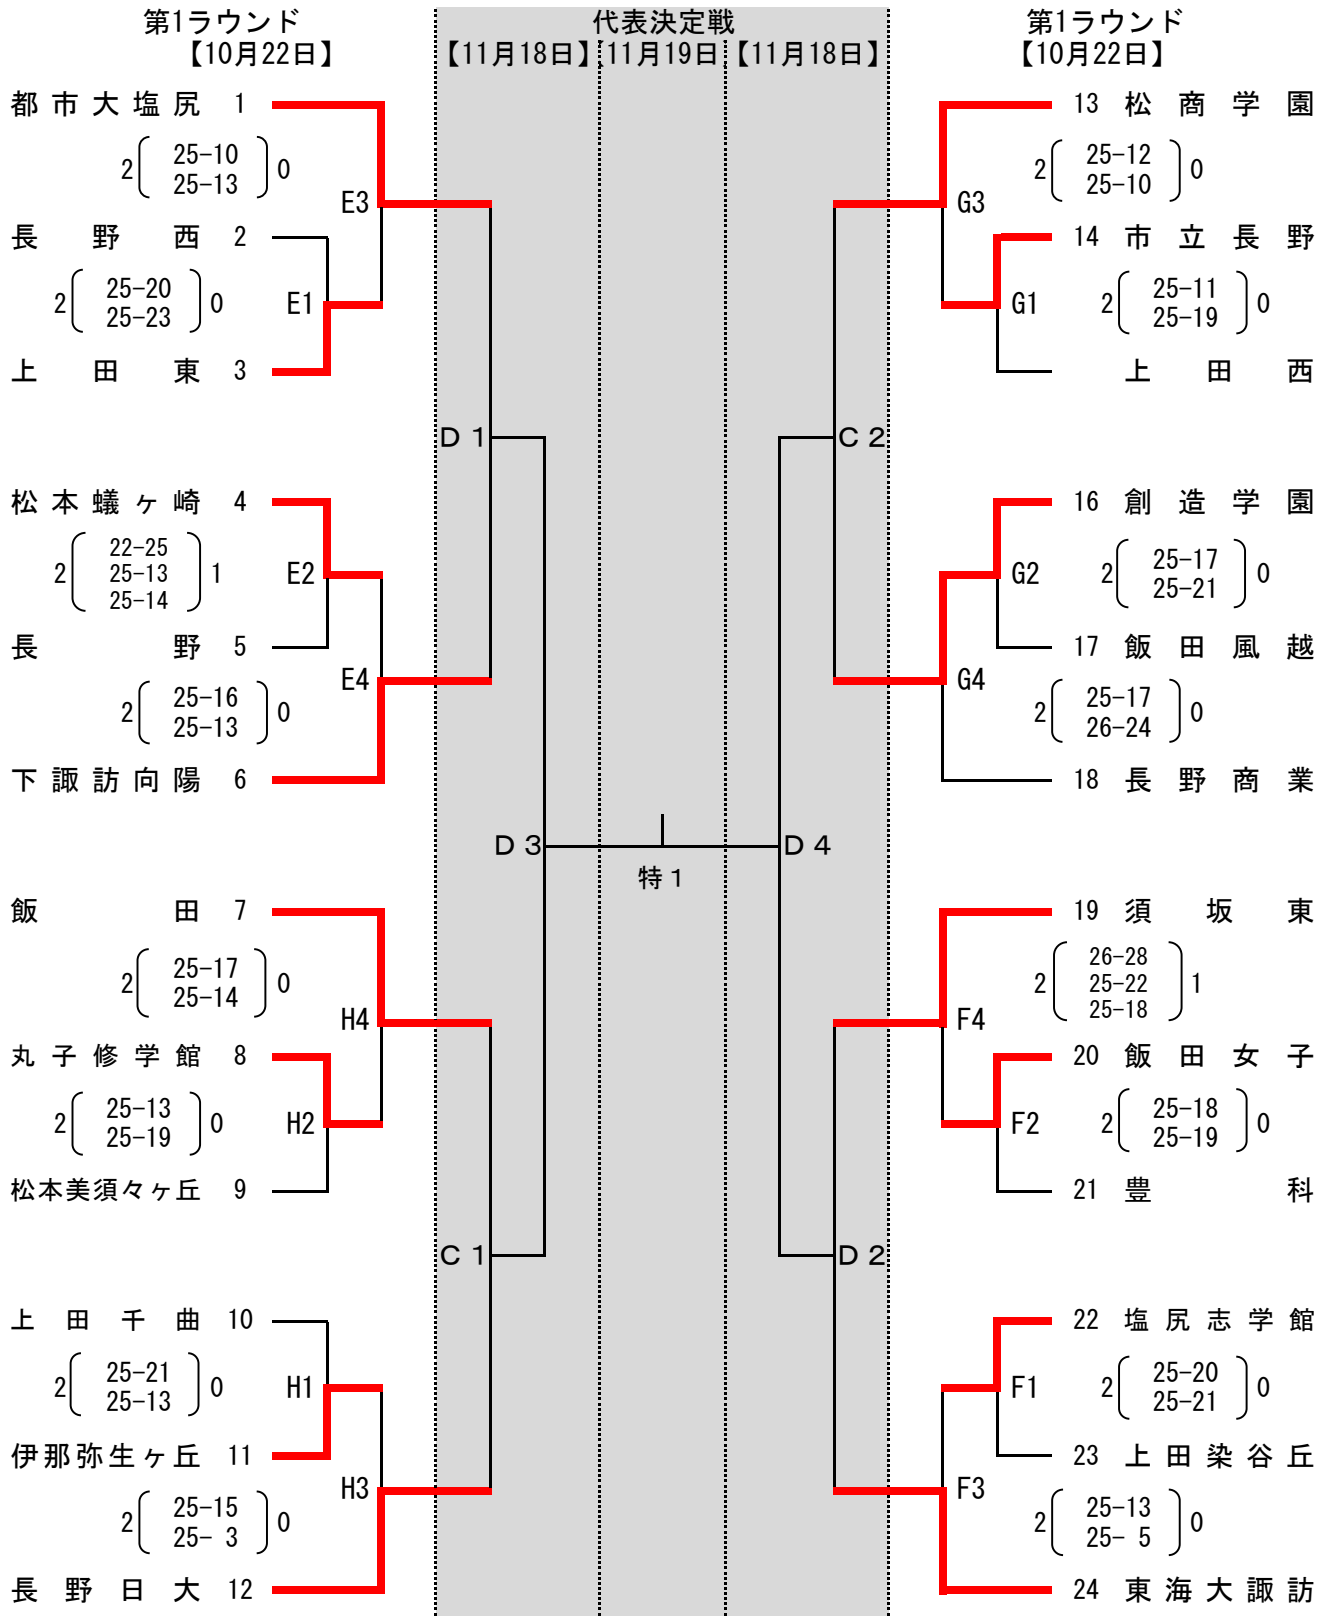

第70回 全日本バレーボール高等学校選手権大会 長野県大会、女子組合表

第1ラウンド 【10月22日】 E・Fコート／松本県ヶ丘高等学校体育館

G・Hコート／松本美須ヶ丘高等学校体育館

代表決定戦 【11月18日・19日】 C・D・特設コート／長野市ホワイトリング