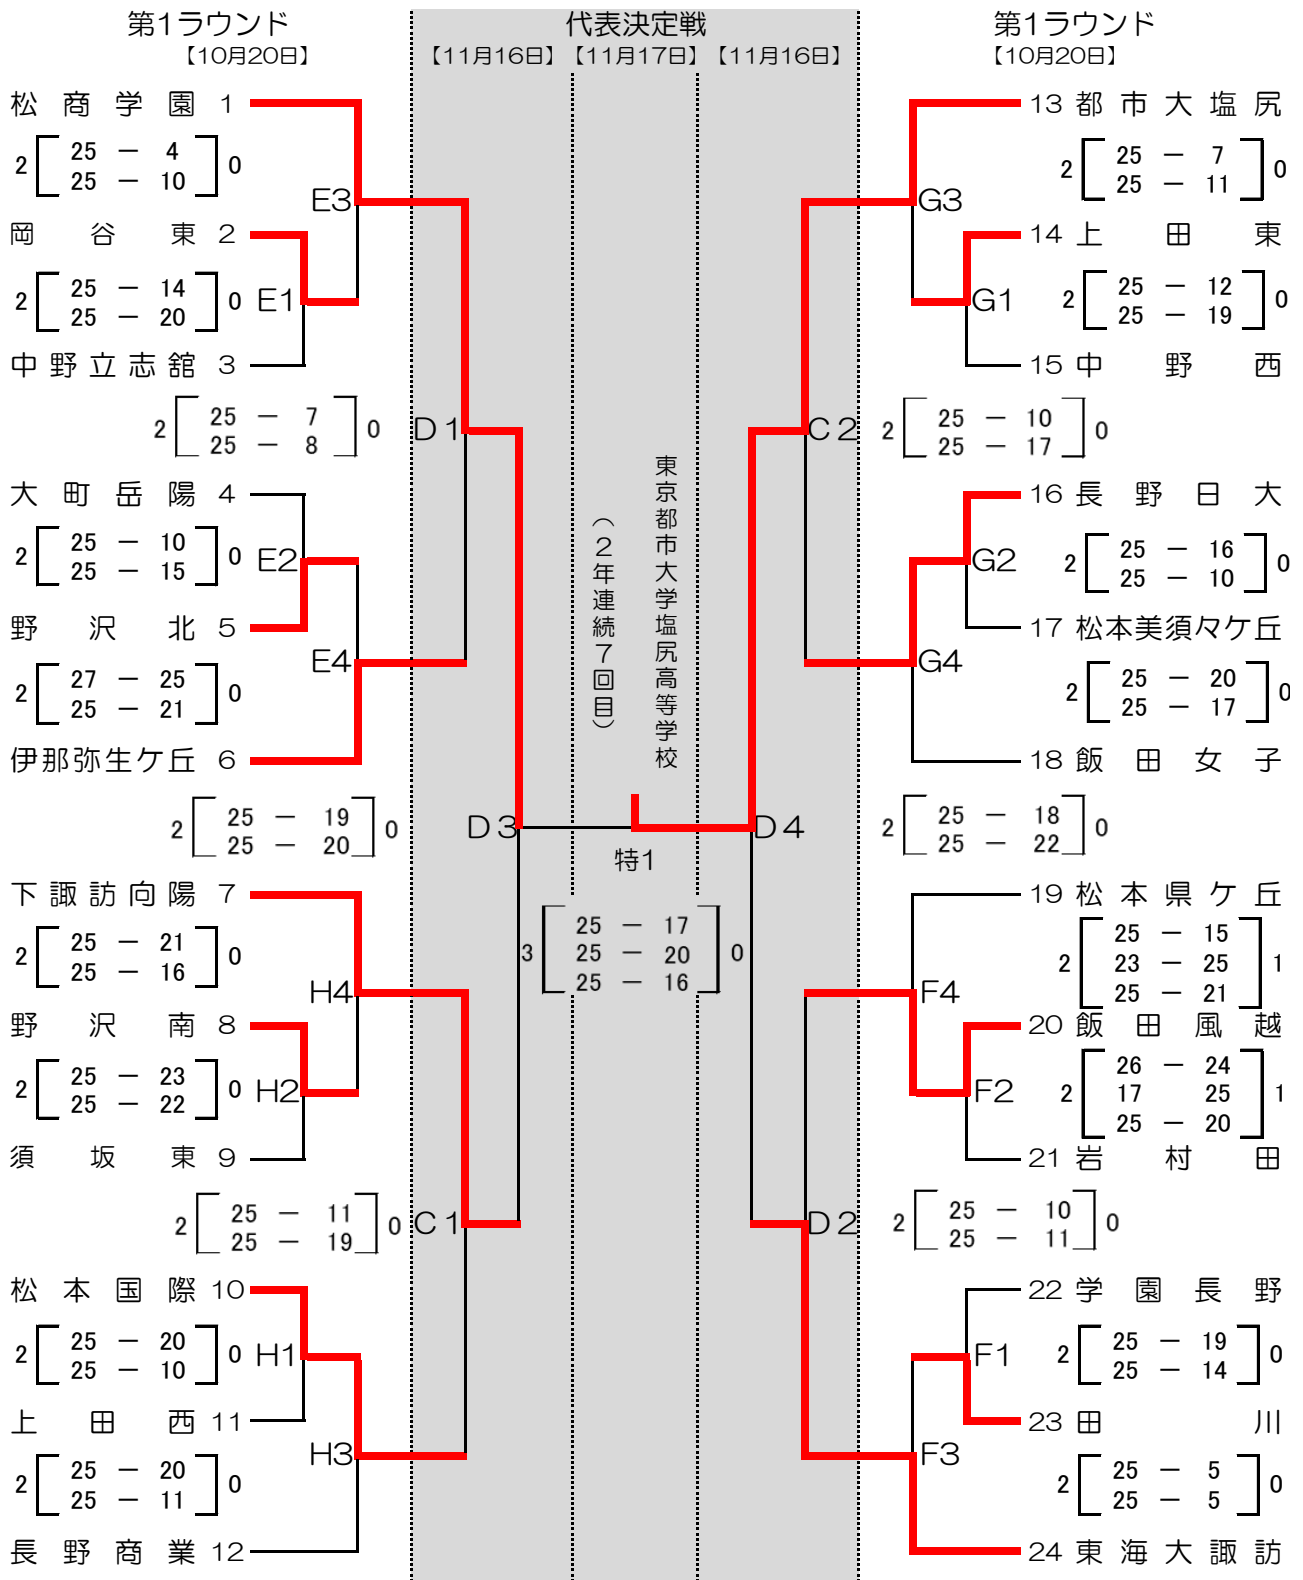

第72回 全日本バレーボール高等学校選手権大会 長野県大会、女子組合表

優勝	準優勝	3位	3位
都市大塩尻	松商学園	東海大諏訪	下諏訪向陽

第1ラウンド 【10月20日】 E・Fコート／松商学園高等学校体育館

G・Hコート／松本国際高等学校体育館

代表決定戦 【11月16日・17日】 C・D・特設コート／長野市ホワイトリング