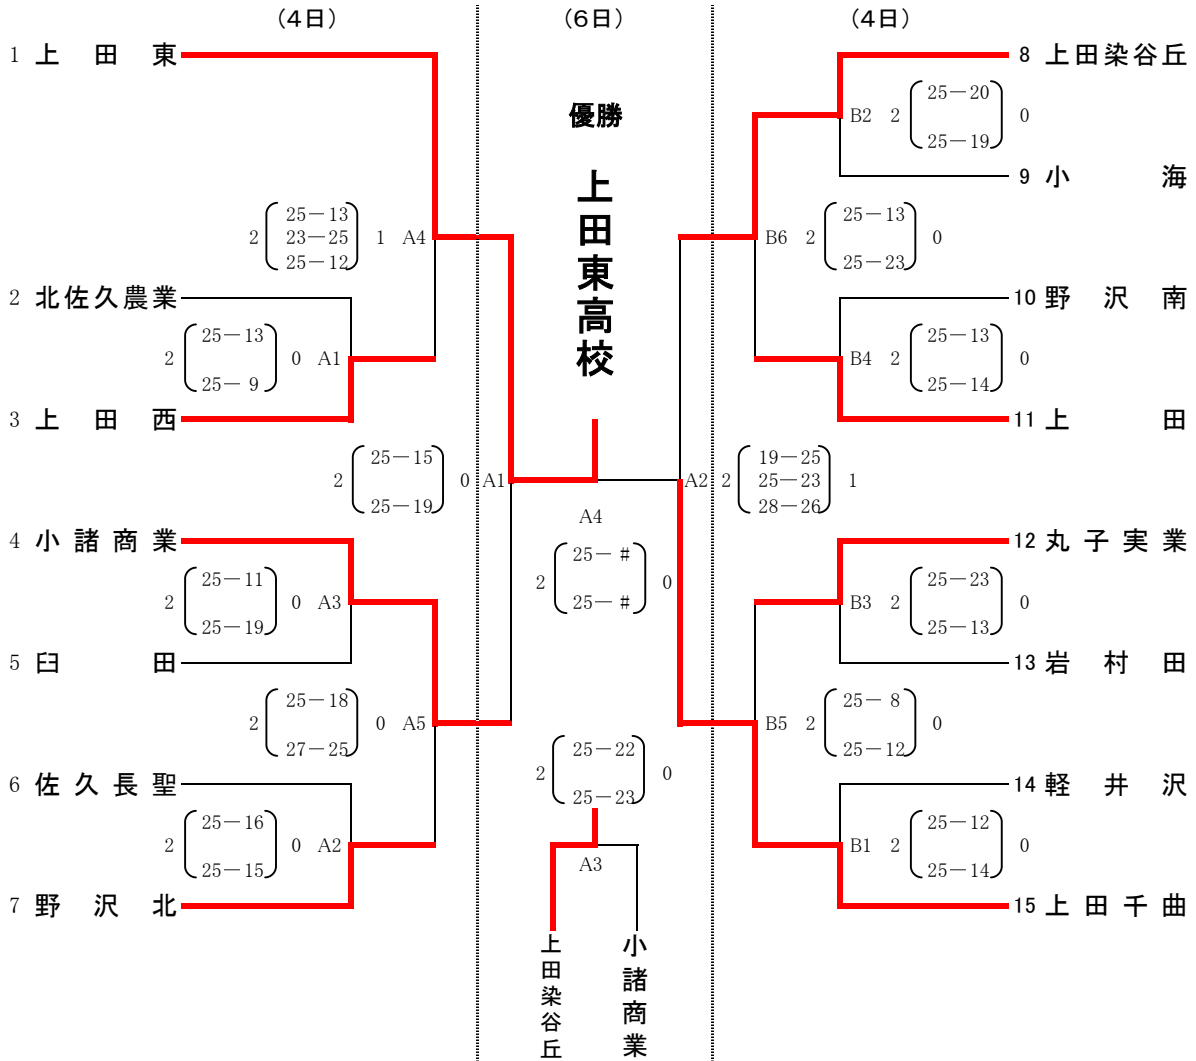

# 第138回東信高等学校体育大会バレーボール競技結果

【女子の部】

会場 A・B・Cコート：上田東高校

期日 平成17年11月4日(金)～6日(日)

第1位	第2位	第3位	第4位
上田東	上田千曲	上田染谷丘	小諸商業
第5位	第6位	第7位	第8位
野沢北	丸子実業	上田西	上田