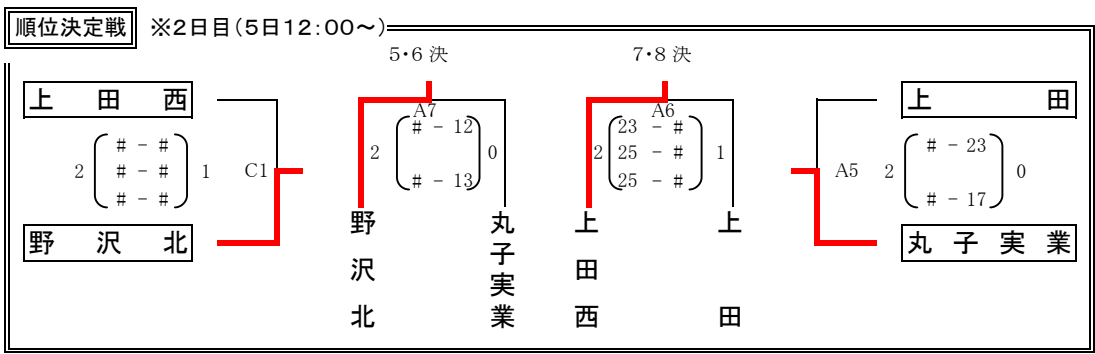

# 第138回東信高等学校体育大会バレーボール競技結果

【女子の部】

会場 A・B・Cコート：上田東高校

期日 平成17年11月4日(金)～6日(日)

第1位	第2位	第3位	第4位
上田東	上田千曲	上田染谷丘	小諸商業
第5位	第6位	第7位	第8位
野沢北	丸子実業	上田西	上田