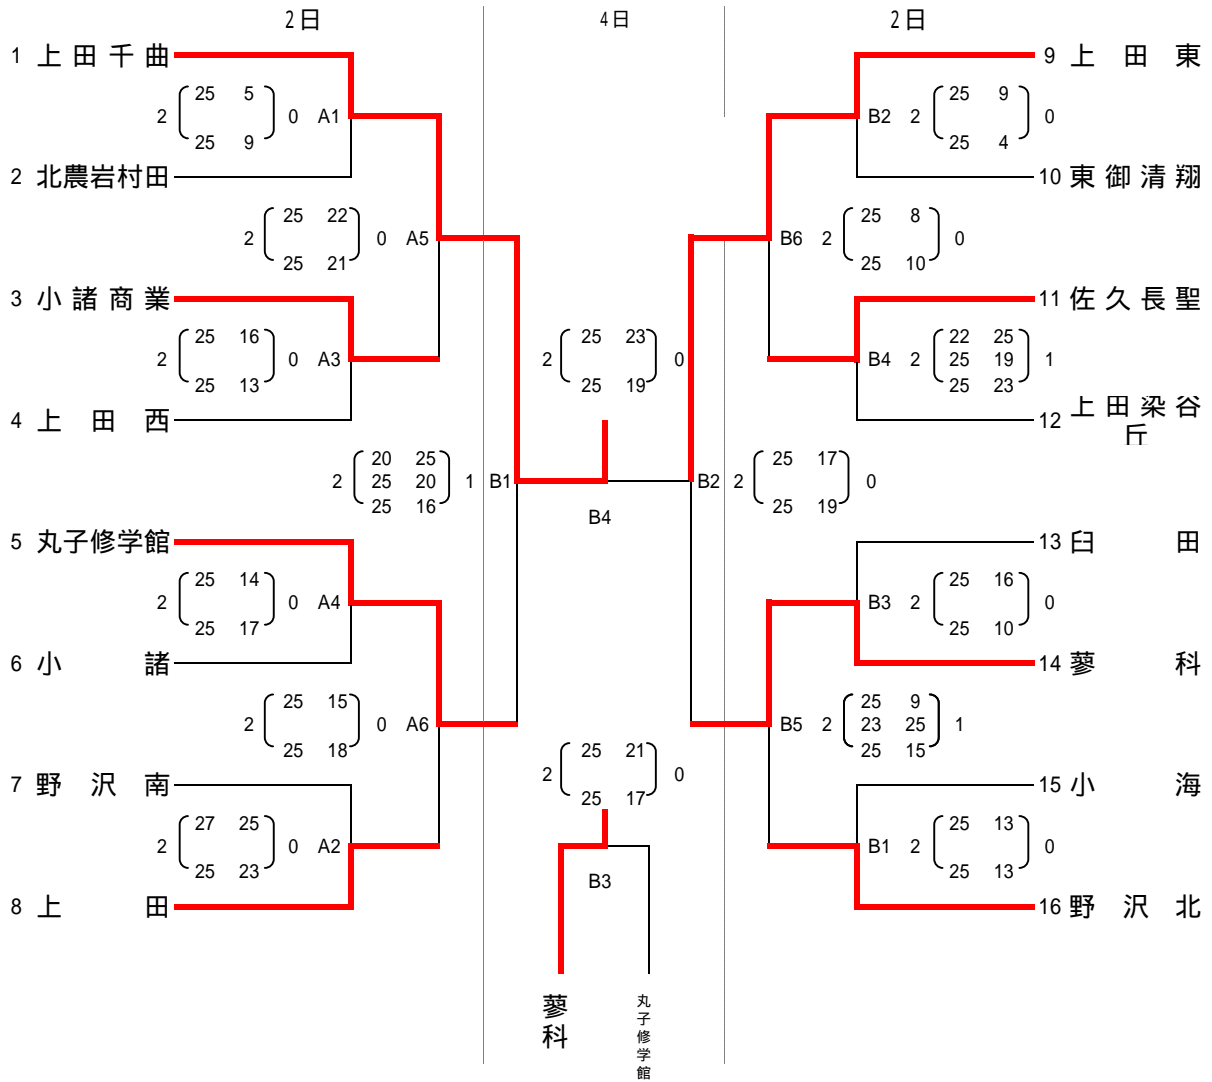

第142回東信高等学校体育大会バレーボール競技結果 女子

会場 上田千曲高校体育館 A・Bコート 上田市立南小学校 Cコート(3日)

期日 平成19年11月2日(金)～11月4日(日)

第1位	第2位	第3位	第4位
上田千曲	上田東	蓼科	丸子修学館
第5位	第6位	第7位	第8位
小諸商業	野沢北	上田	佐久長聖

順位決定戦 3日