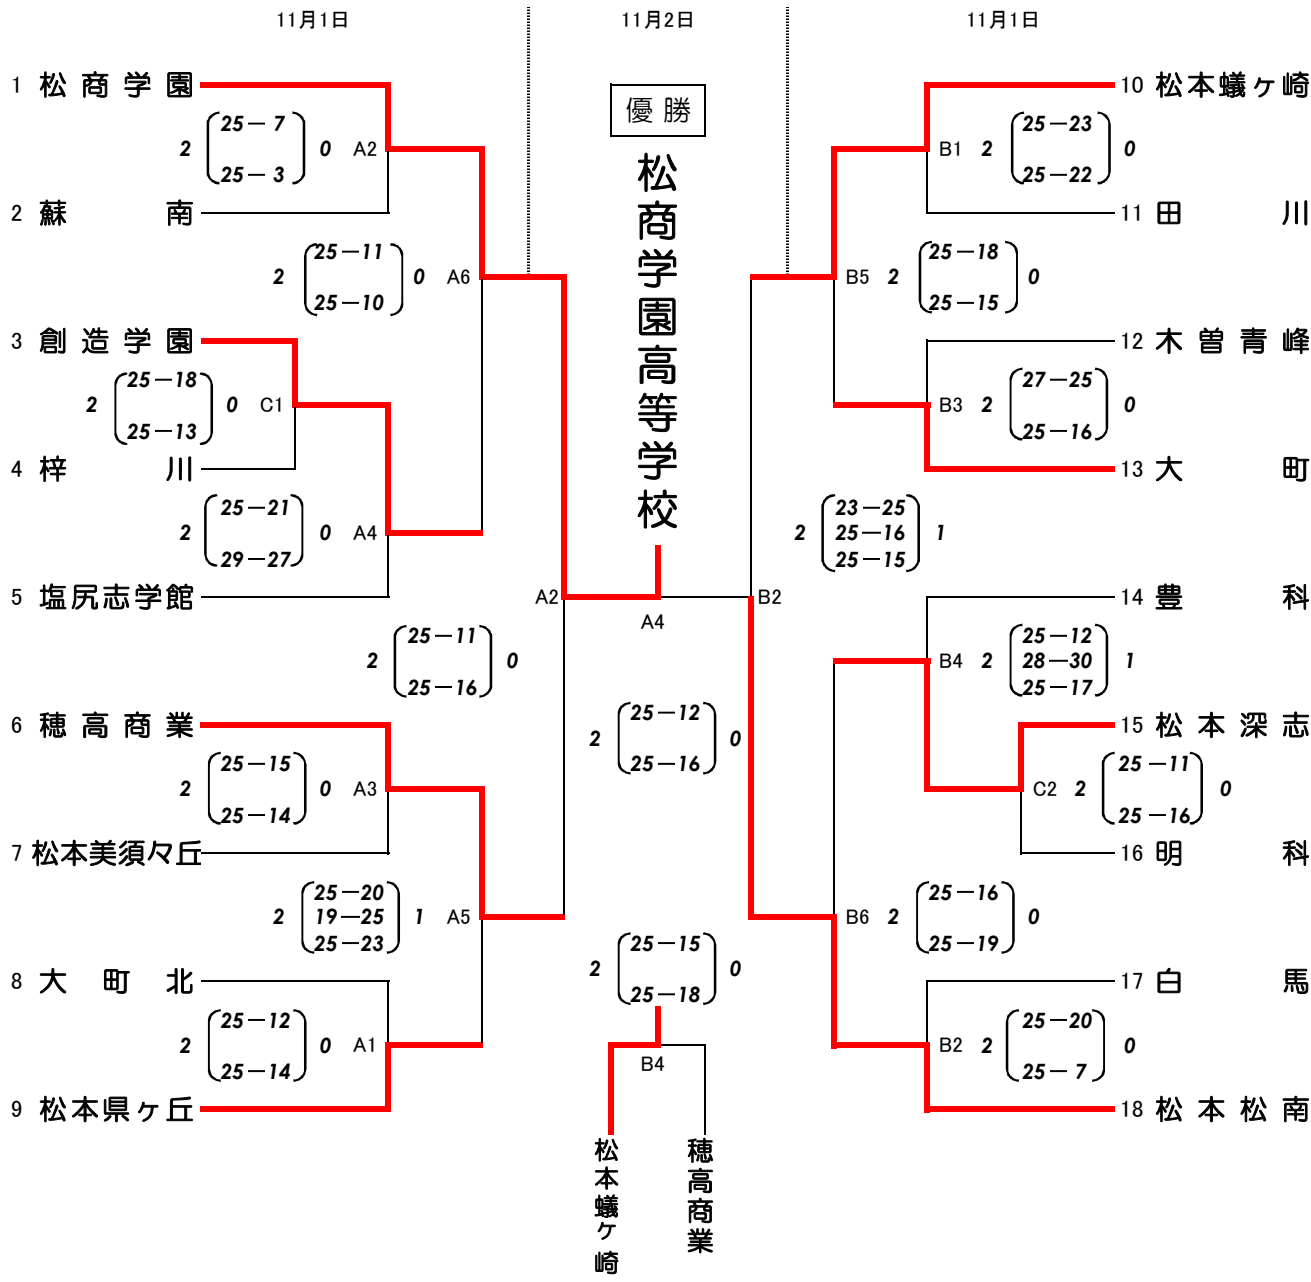

平成20年度中信高等学校新人体育大会バレーボール競技会結果 【女子】

期 日 平成20年11月1日(土)～11月2日(日)

会 場 松本美須々ヶ丘高等学校

《順位》

第1位	松商学園
第2位	松本松南
第3位	松本蟻ヶ崎
第4位	穂高商業
第5位	松本県ヶ丘
第6位	松本深志
第7位	大町
第8位	創造学園

順位決定戦