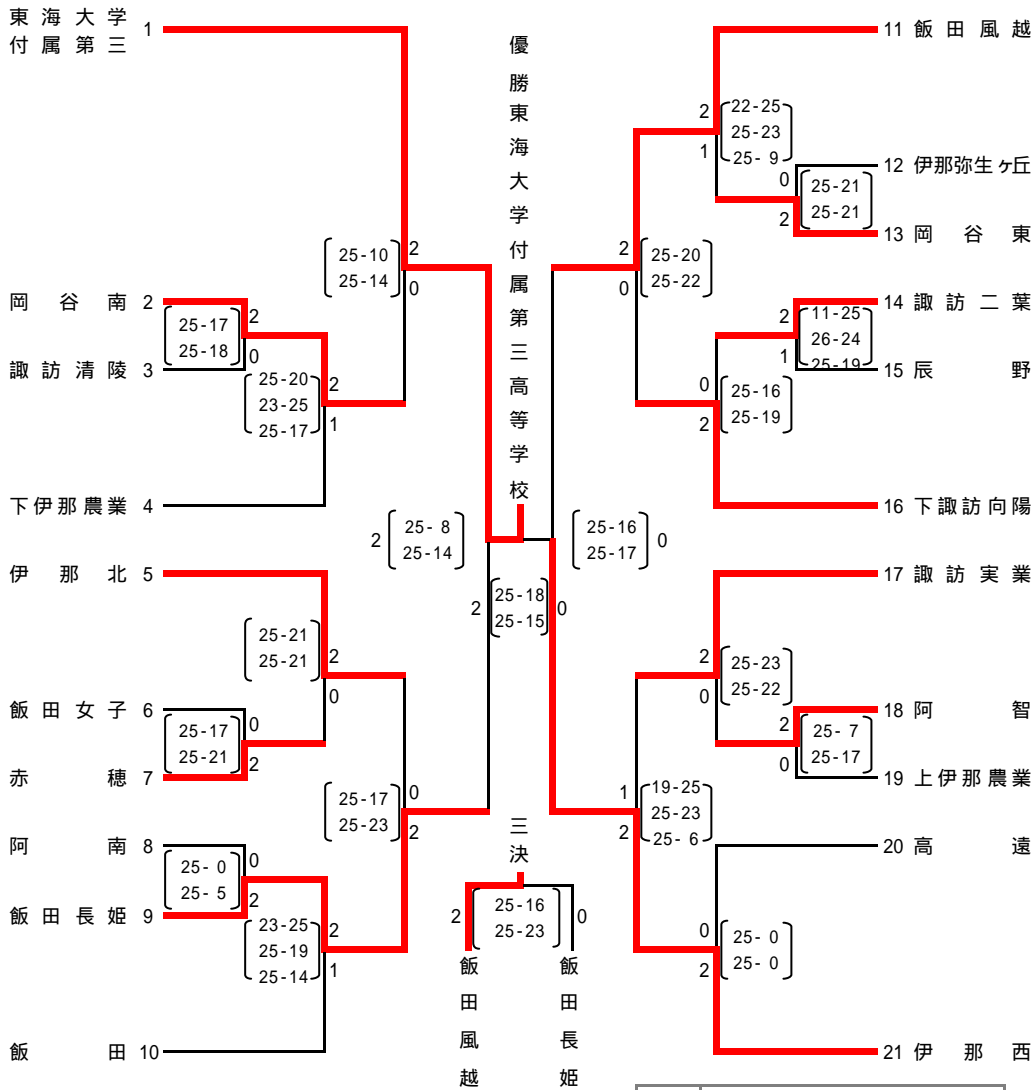

平成20年度南信高等学校新人体育大会 バレーボール競技大会 結果

女子

11月1, 2日

諏訪実業高等学校体育館

1位	東海大学附属第三高等学校
2位	伊那西高等学校
3位	飯田風越高等学校
4位	飯田長姫高等学校
5位	下諏訪向陽高等学校
6位	伊那北高等学校
7位	諏訪実業高等学校
8位	岡谷南高等学校