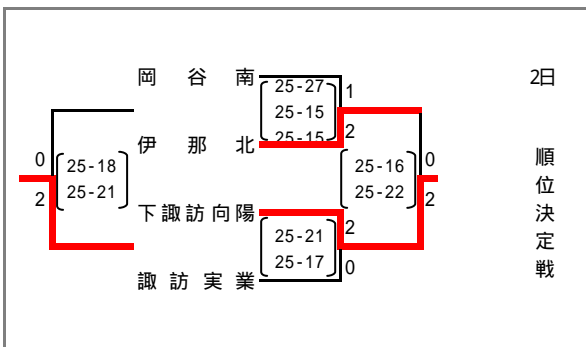

平成20年度南信高等学校新人体育大会 バレーボール競技大会 結果

女子

11月1, 2日

諏訪実業高等学校体育館

1位	東海大学附属第三高等学校
2位	伊那西高等学校
3位	飯田風越高等学校
4位	飯田長姫高等学校
5位	下諏訪向陽高等学校
6位	伊那北高等学校
7位	諏訪実業高等学校
8位	岡谷南高等学校