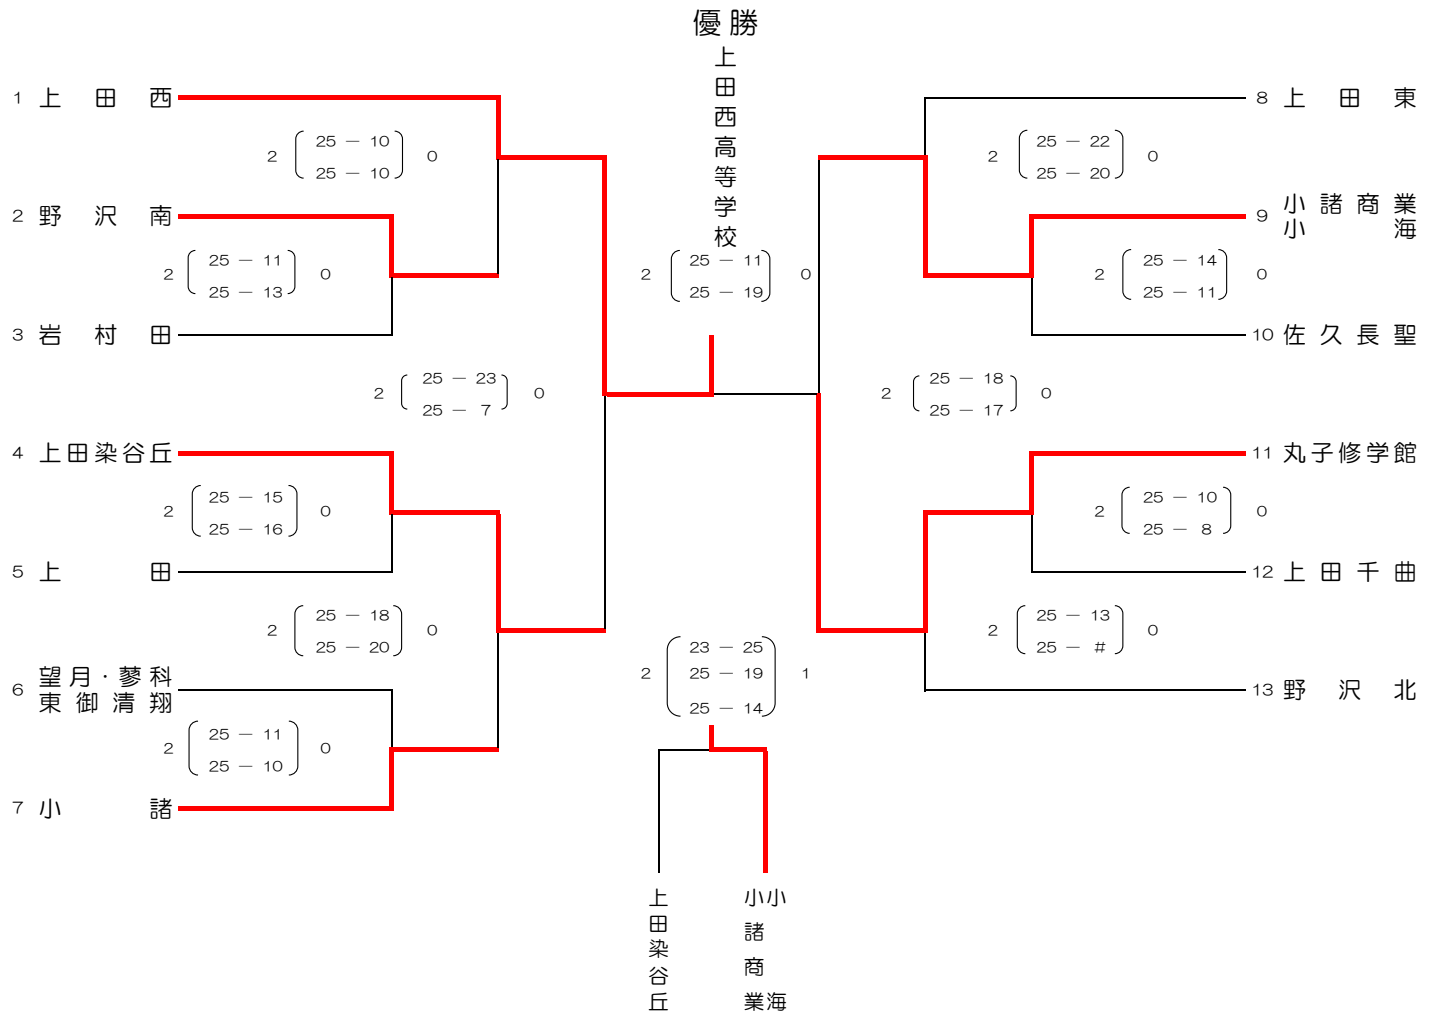

第156回東信高等学校体育大会 バレーボール競技女子

会場 A・Bコート：上田高校第一体育館 Cコート：上田高校第二体育館

期日 平成26年12月12日～14日

第1位	第2位	第3位	第4位
上田西	丸子修学館	小諸商業・小海	上田染谷丘
第5位	第6位	第7位	第8位
小諸	上田東	野沢南	野沢北

順位決定戦