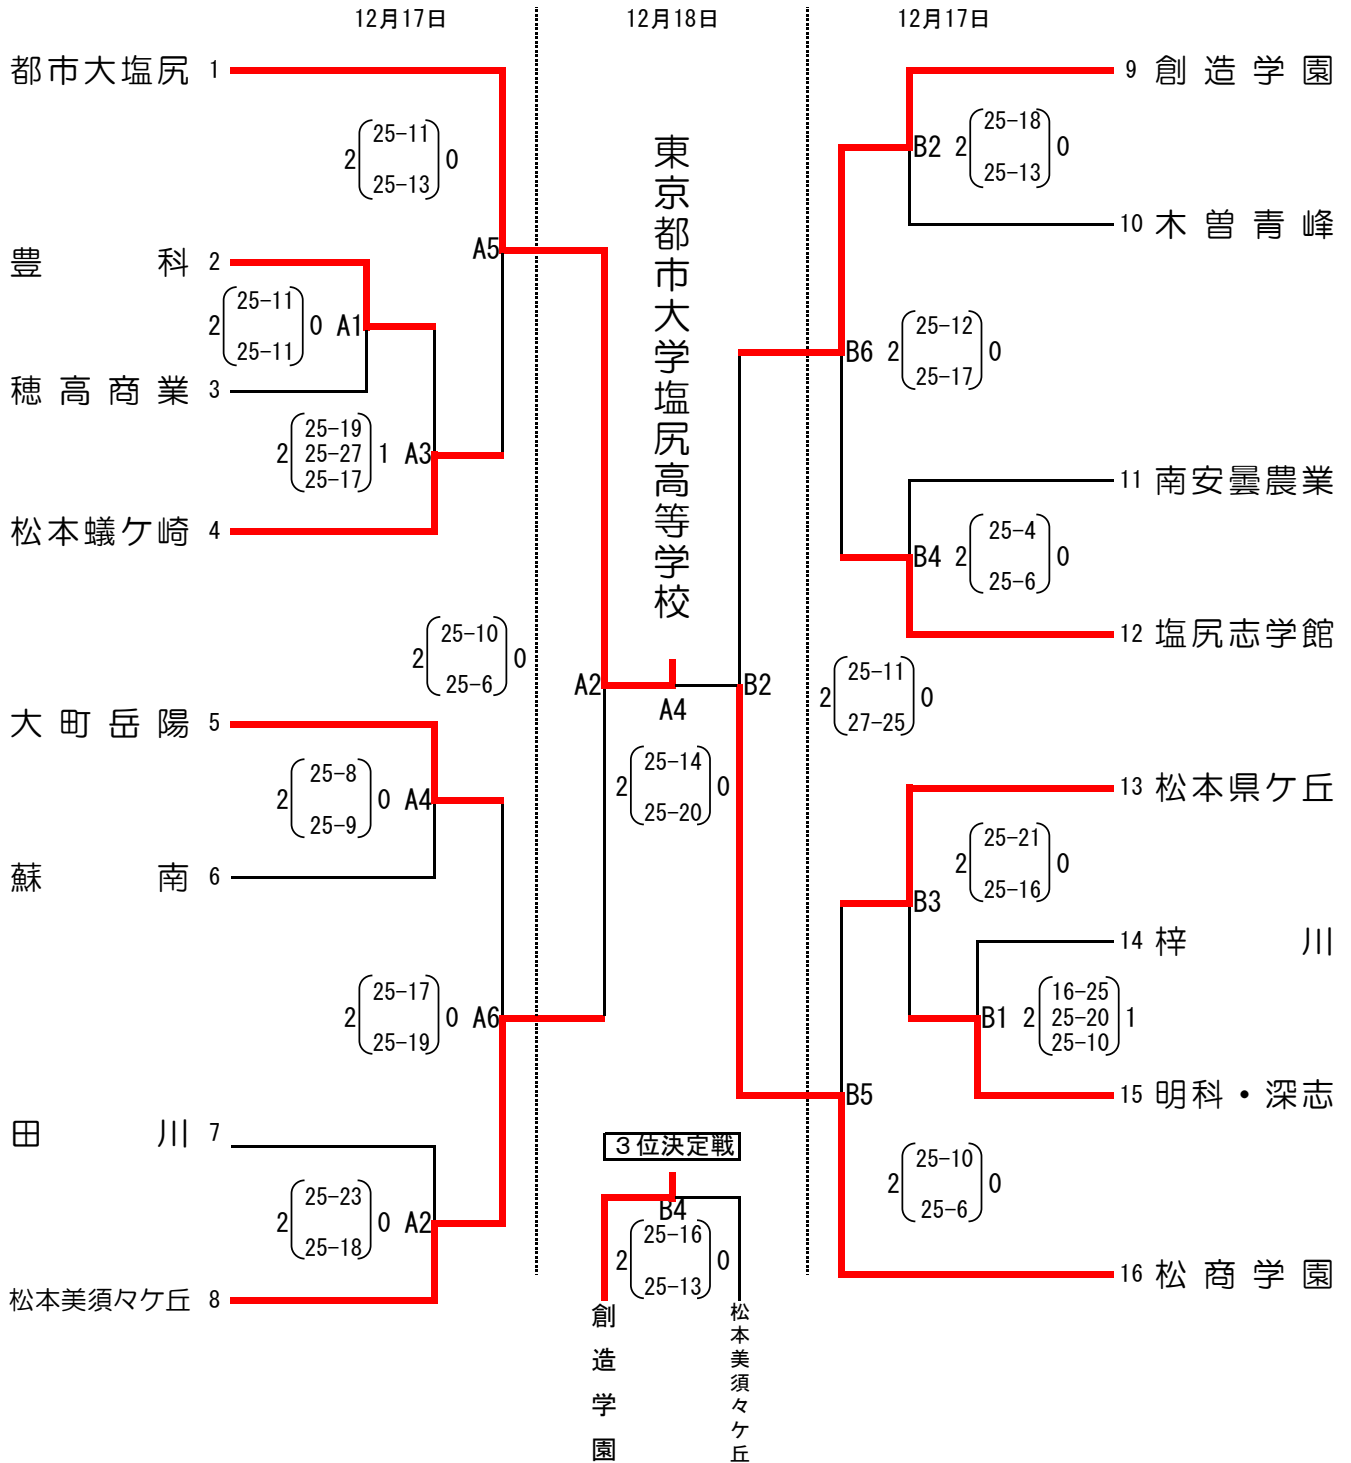

平成28年度 中信高等学校新人体育大会バレーボール競技会

【女子】

期日 平成28年12月17日(土)~18日(日)

会場 松本美須々ヶ丘高等学校体育館

【順位】

第1位	都市大塩尻
第2位	松商学園
第3位	創造学園
第4位	松本美須々ヶ丘
第5位	塩尻志学館
第6位	松本蟻ヶ崎
第7位	大町岳陽
第8位	松本県ヶ丘

【順位決定戦】(12月18日)