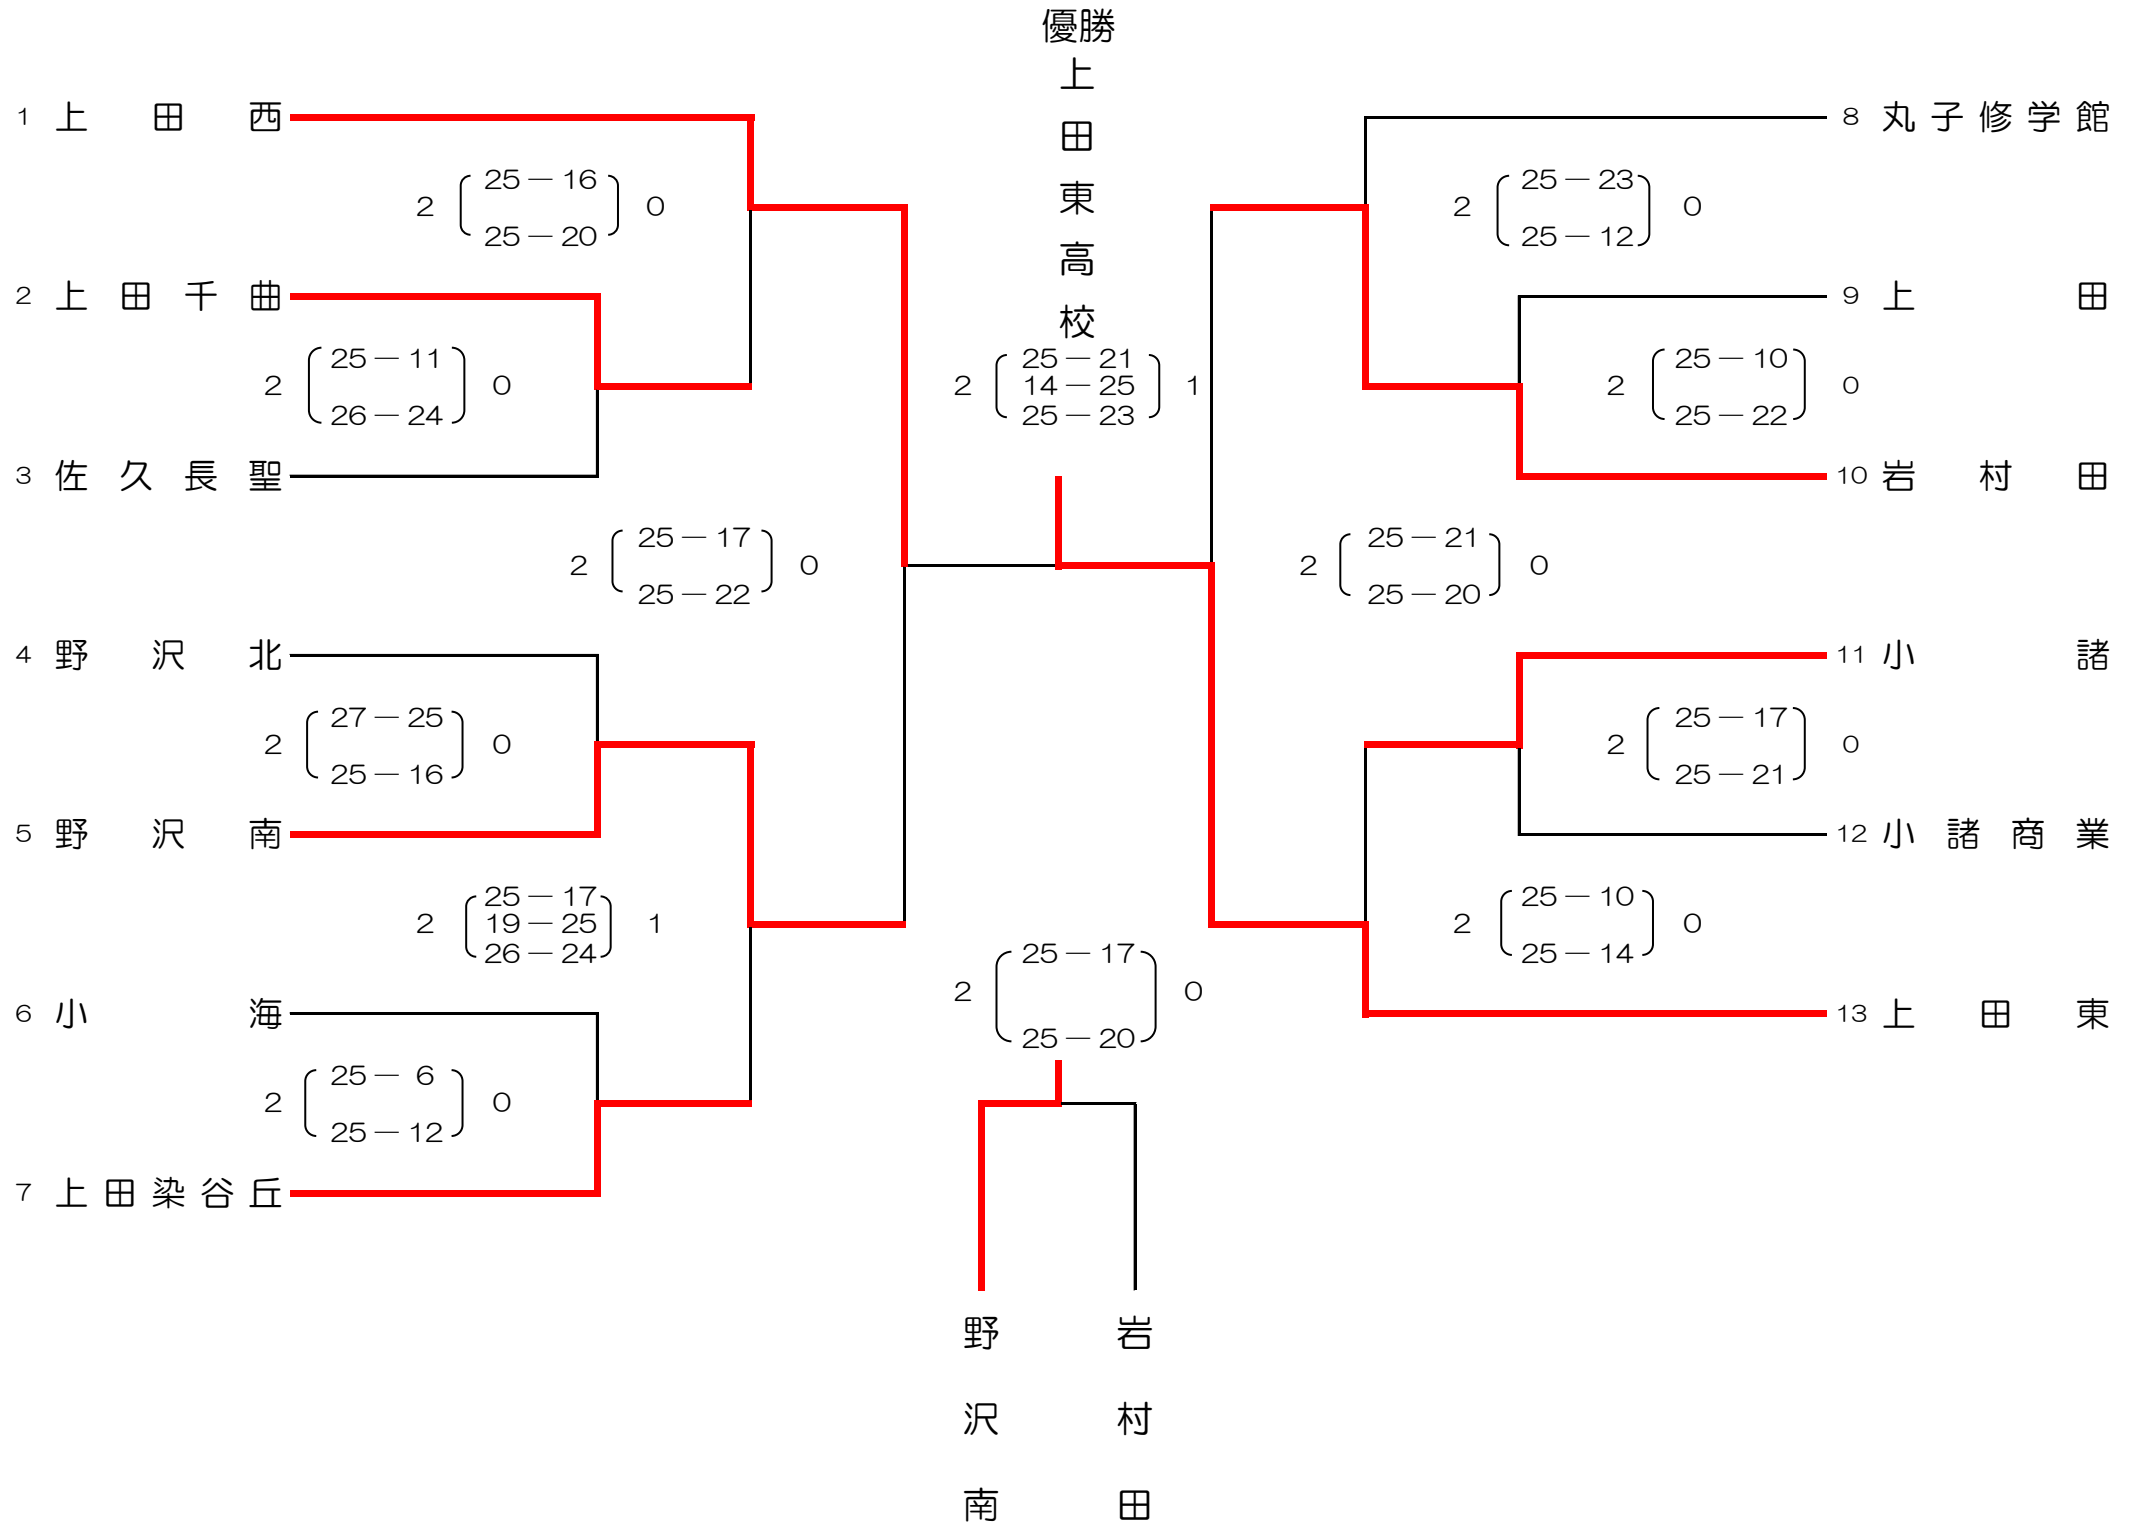

第160回東信高等学校体育大会 バレーボール競技 女子

会場 A・Bコート：上田千曲高校第一体育館 Cコート：上田高校第二体育館

期日 平成28年12月16日、17日、18日

第1位	第2位	第3位	第4位
上田東	上田西	野沢南	岩村田
第5位	第6位	第7位	第8位
上田染谷丘	丸子修学館	小諸	上田千曲

順位決定戦