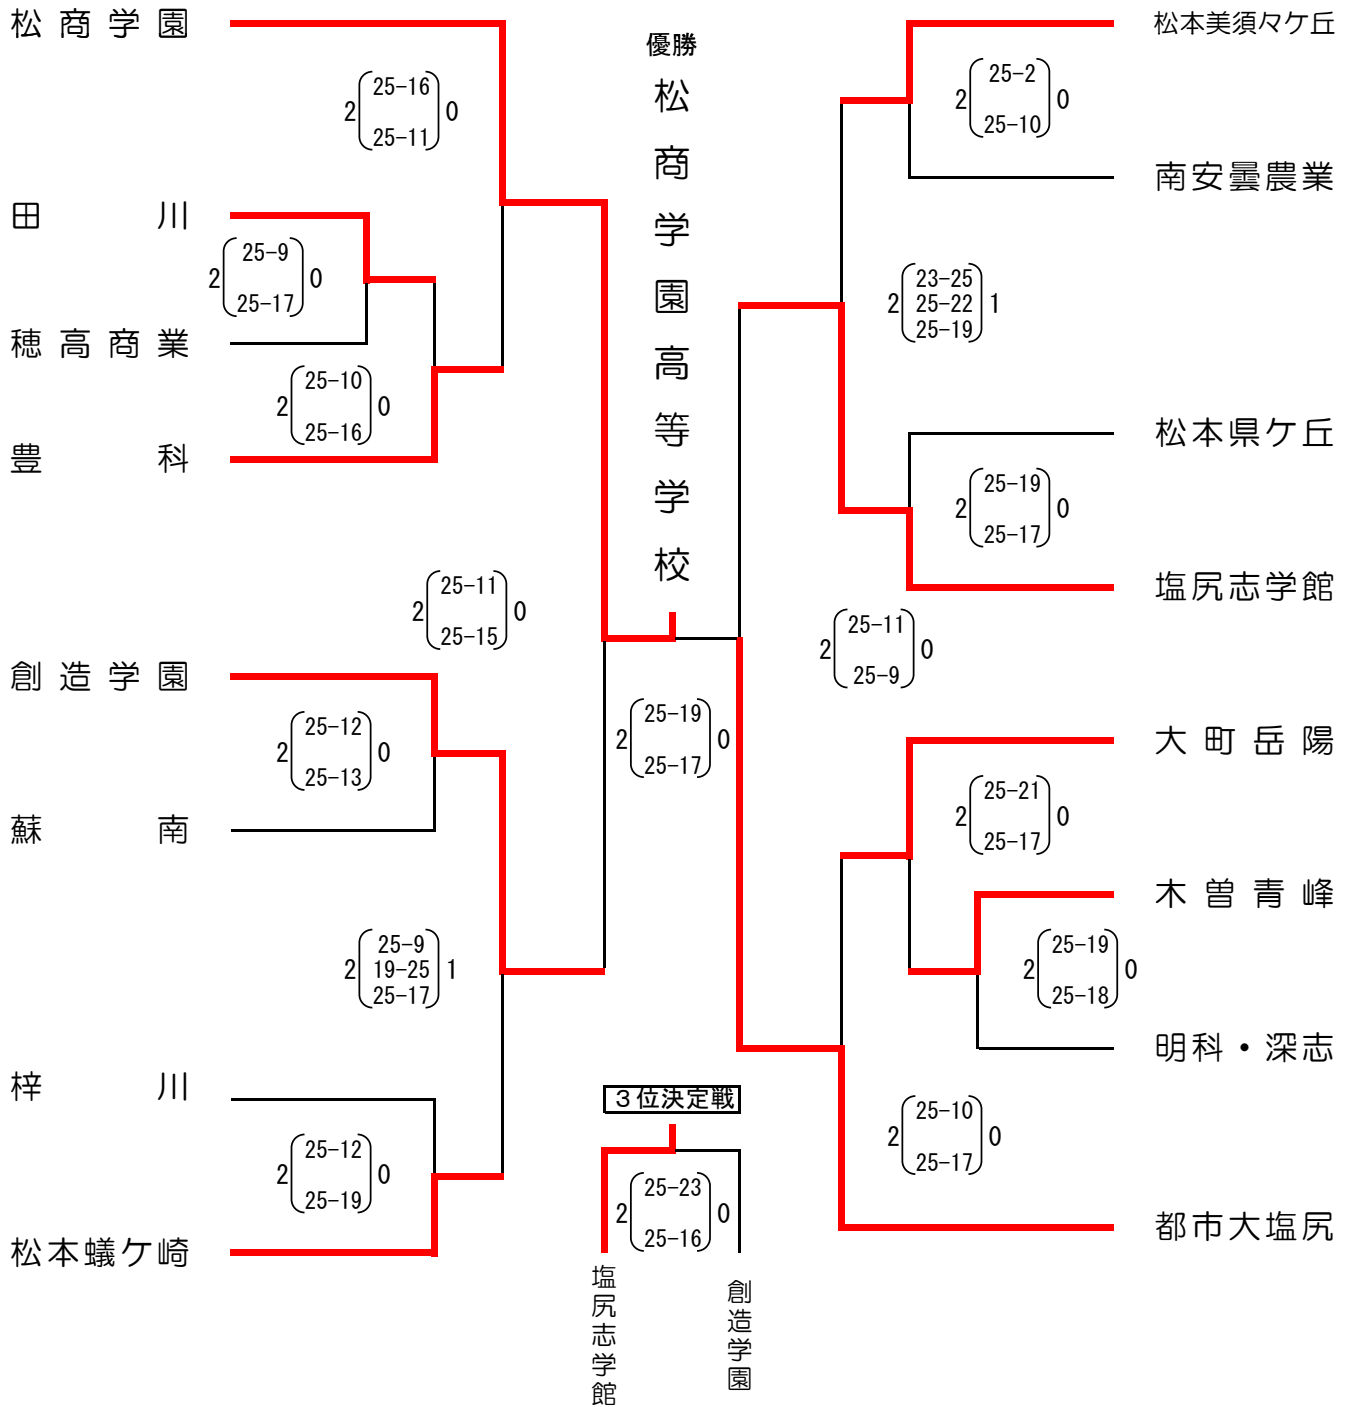

平成29年度 中信高等学校新人体育大会バレーボール競技会

【女子】

期 日 平成29年12月16日(土)~17日(日)

会 場 松本蟻ヶ崎高等学校体育館

【順位】

第1位	松商学園
第2位	都市大塩尻
第3位	塩尻志学館
第4位	創造学園
第5位	豊科
第6位	大町岳陽
第7位	松本蟻ヶ崎
第8位	松本美須々ヶ丘

【順位決定戦】