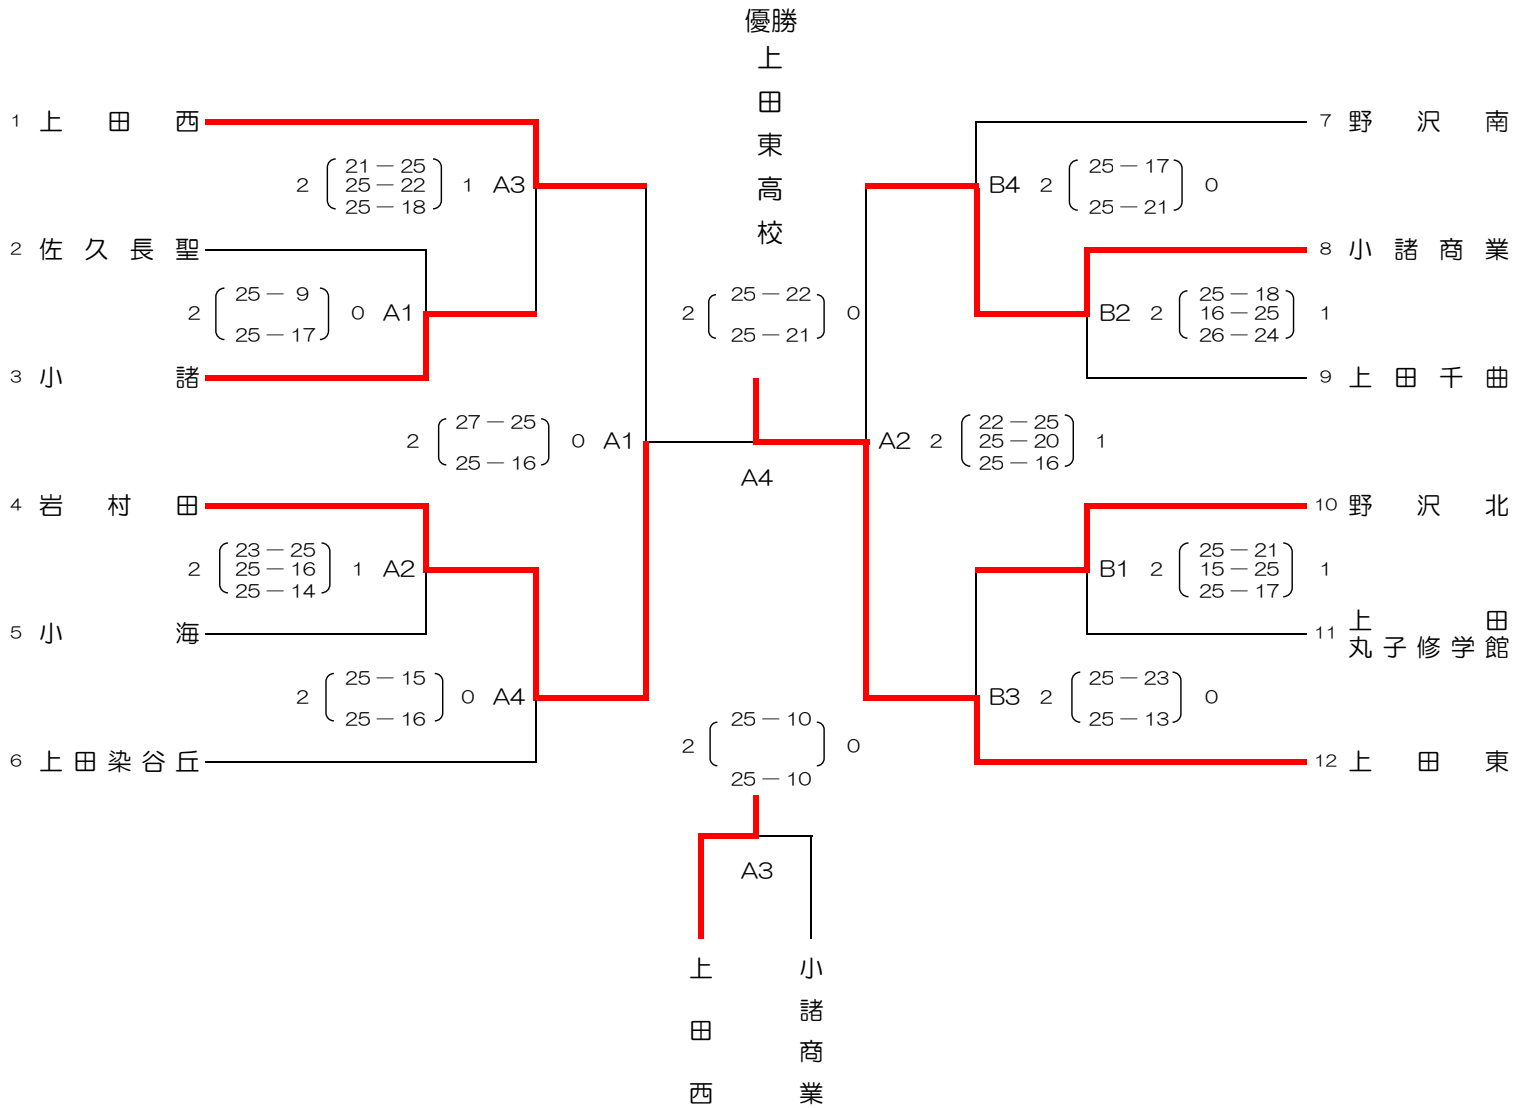

第162回東信高等学校体育大会 バレーボール競技 女子

会場 A・Bコート：上田東高校大体育館 Cコート：上田東高校小体育館

期日 平成29年12月15日、16日、17日

第1位	第2位	第3位	第4位
上田東	岩村田	上田西	小諸商業
第5位	第6位	第7位	第8位
上田染谷丘	野沢南	小諸	野沢北

順位決定戦
16日