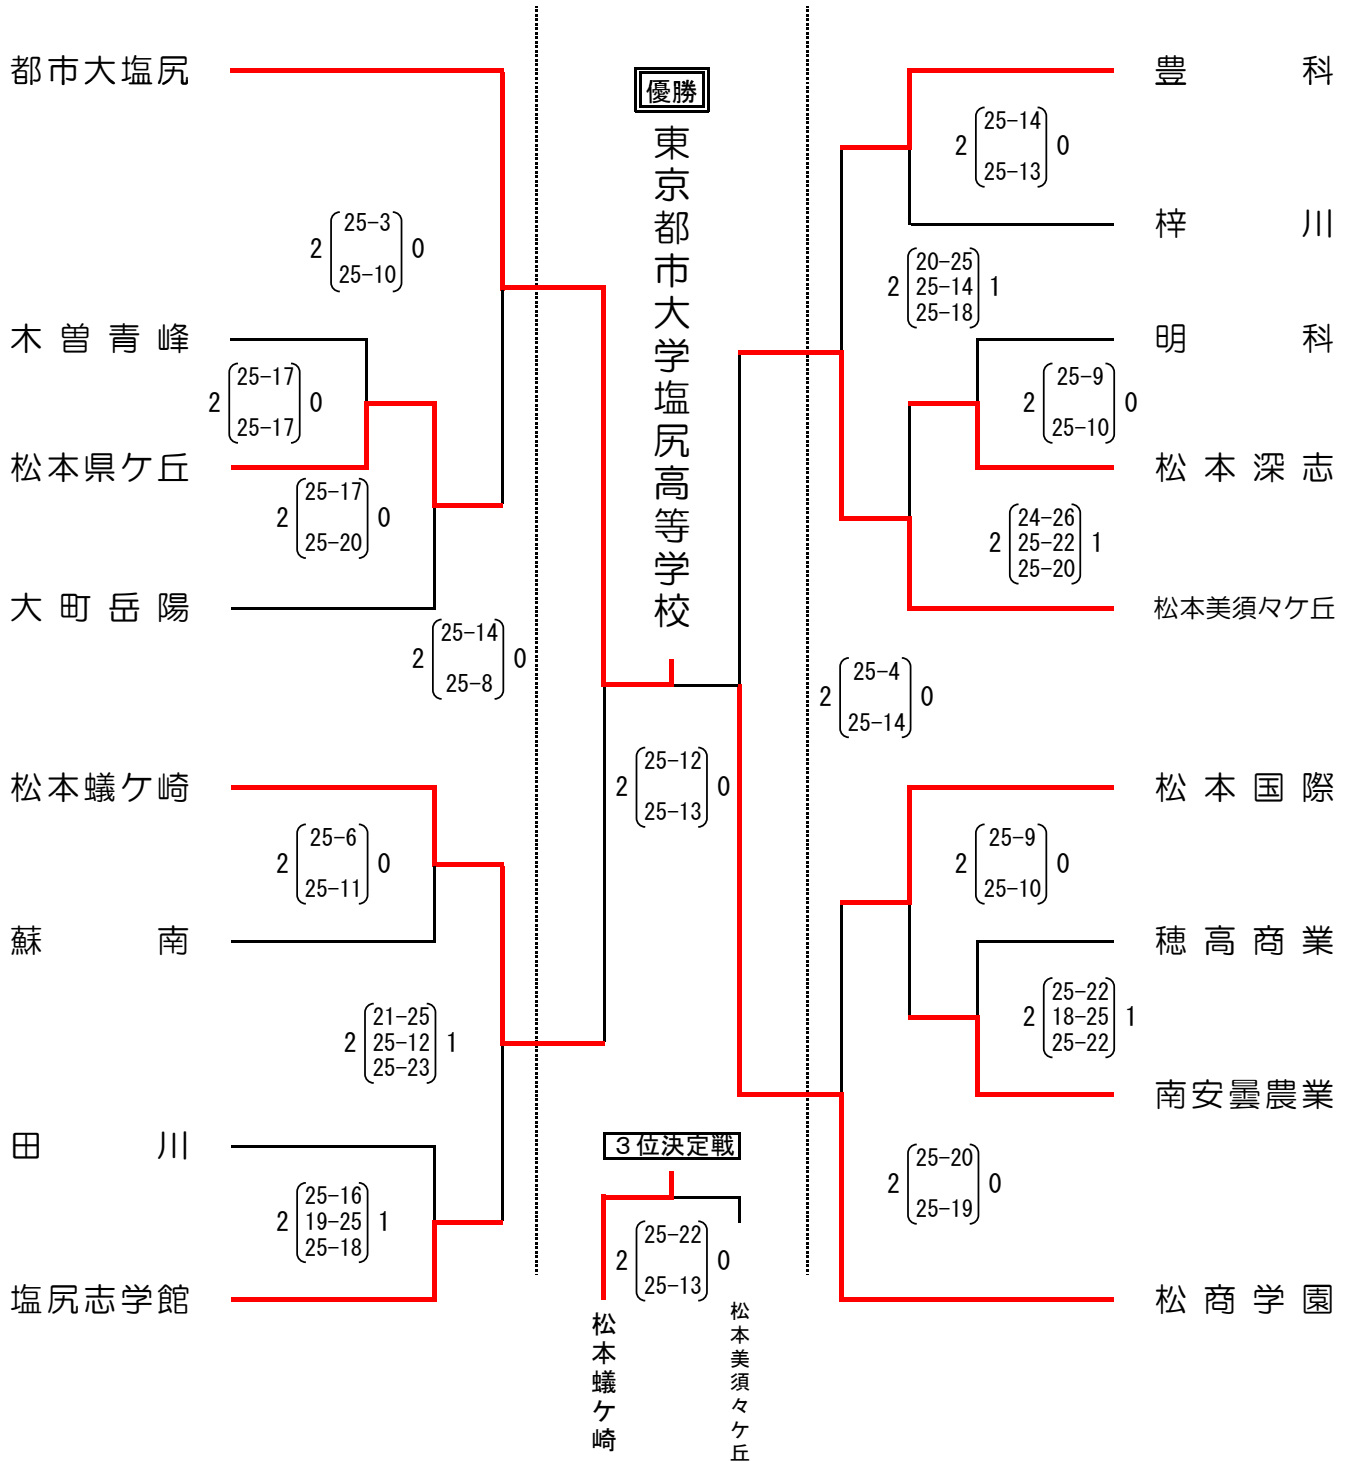

# 平成30年度 中信高等学校新人体育大会バレーボール競技会

## 【女子】

期日 平成30年12月15日(土)~16日(日)

会場 松商学園高等学校体育館

### 【順位】

第1位	都市大塩尻
第2位	松商学園
第3位	松本蟻ヶ崎
第4位	松本美須々ヶ丘
第5位	松本国際
第6位	松本県ヶ丘
第7位	塩尻志学館
第8位	豊科

### 【順位決定戦】