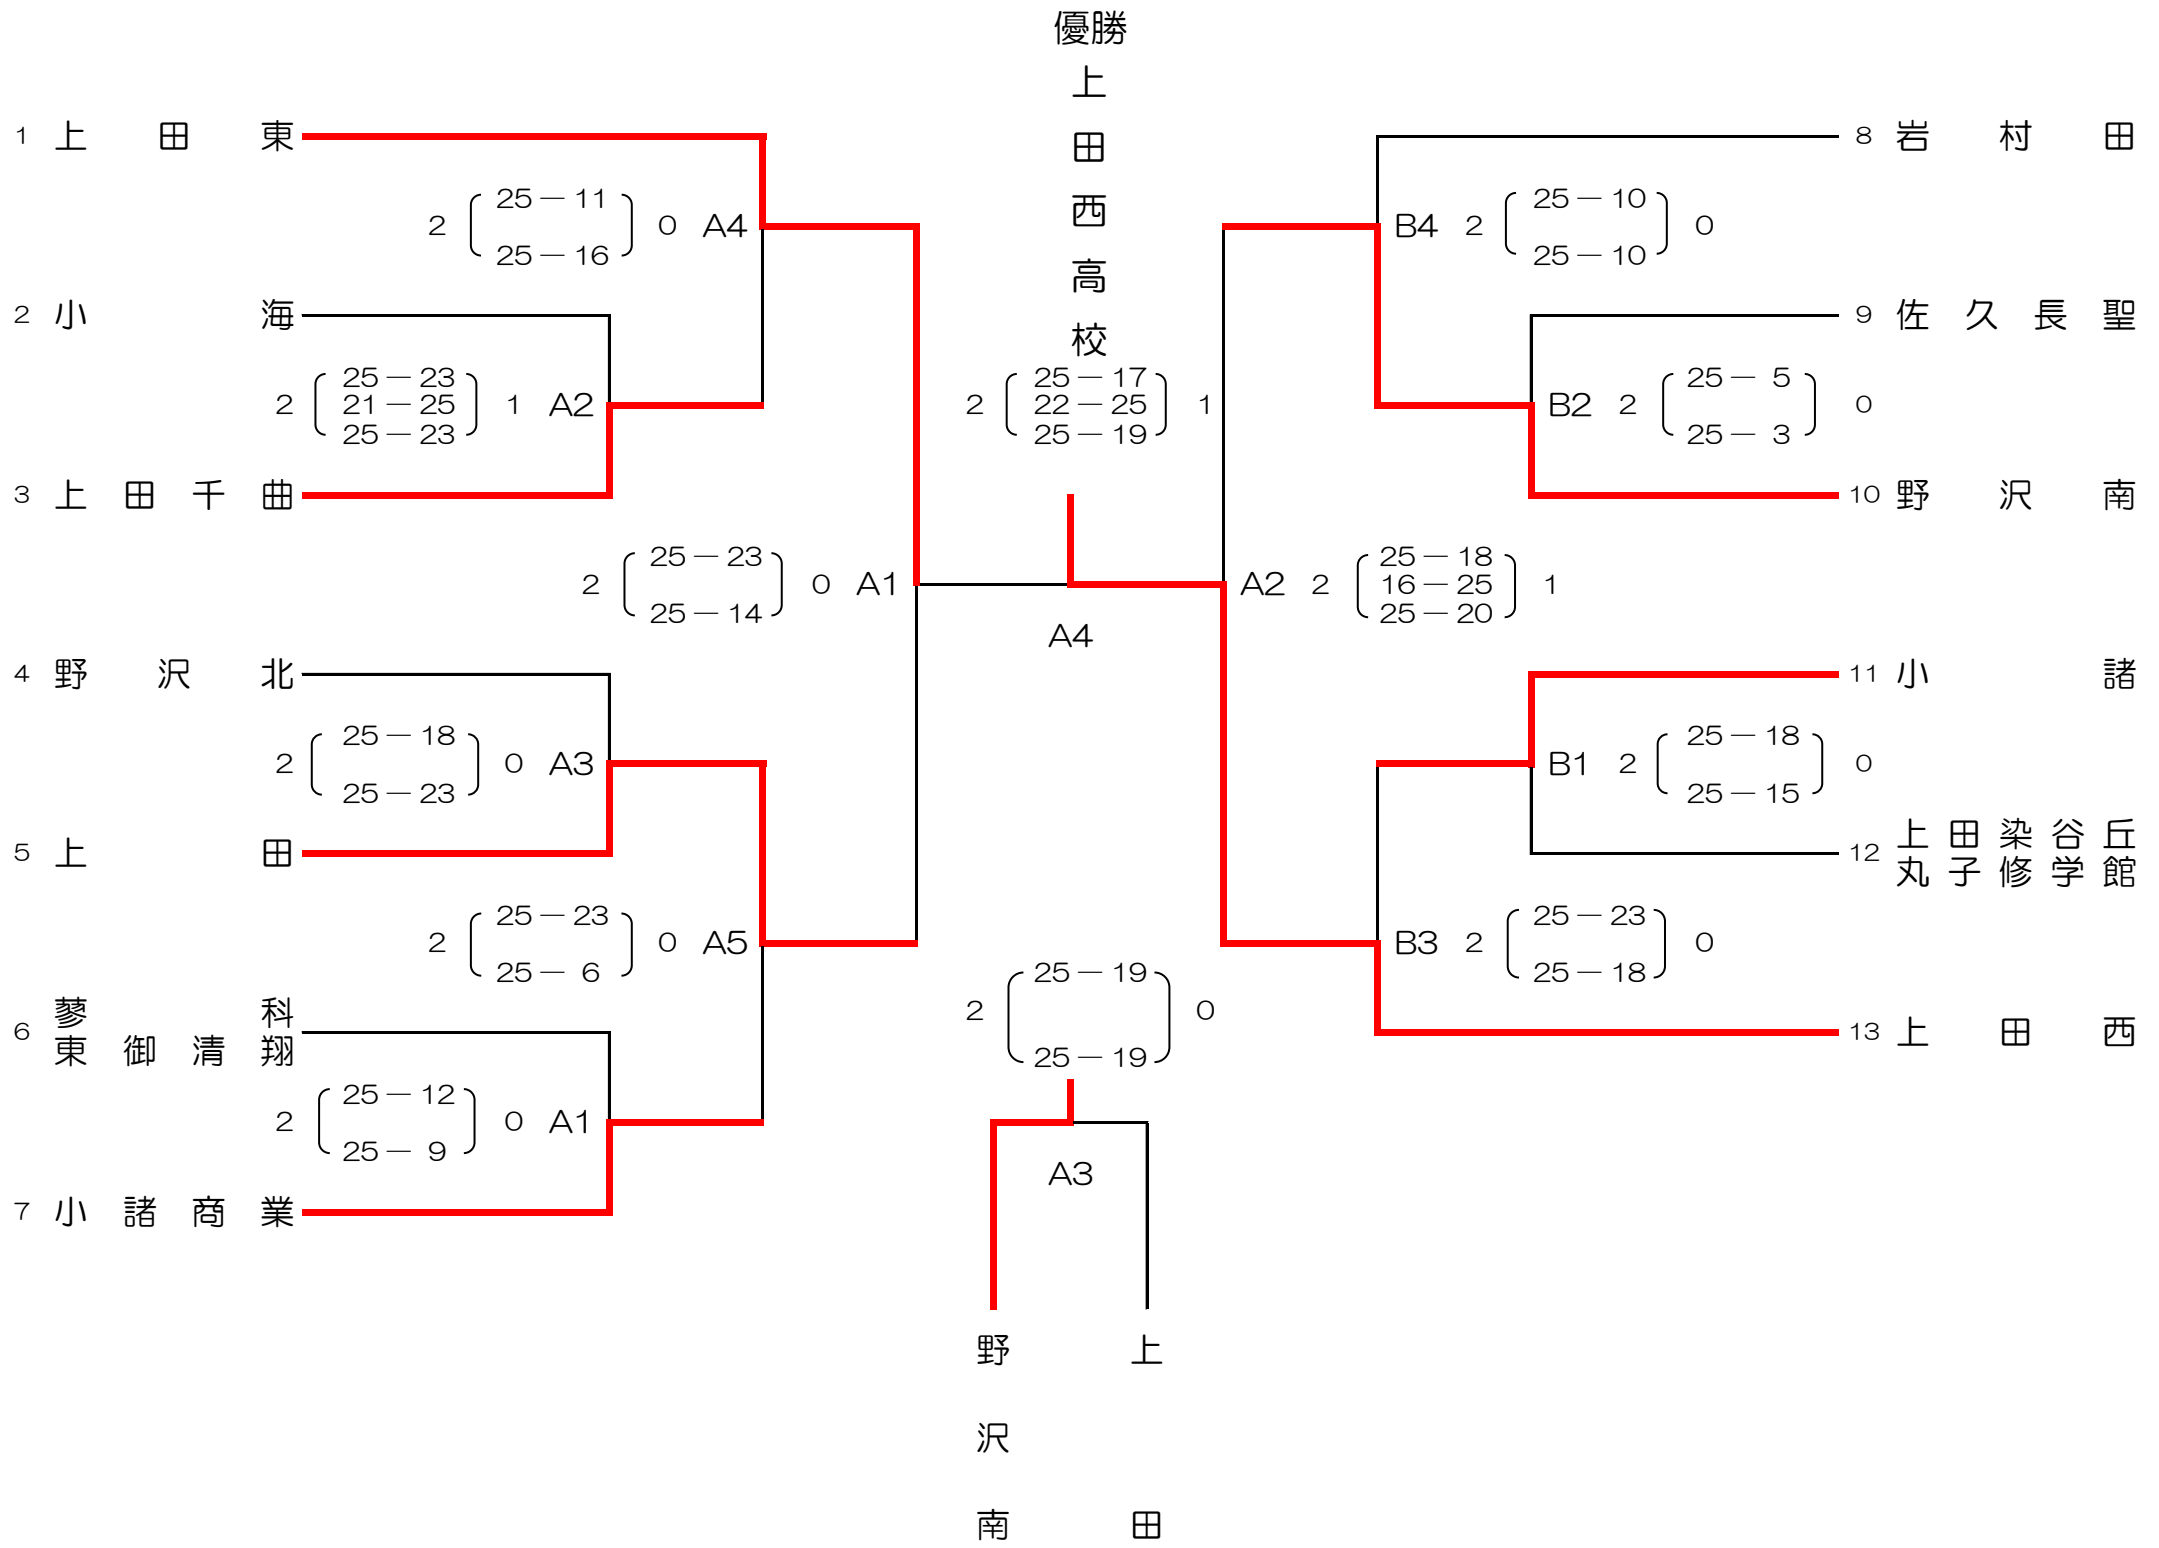

第164回東信高等学校体育大会 バレーボール競技女子

会場 A・Bコート：上田高校第一体育館 Cコート：上田高校第二体育館

期日 平成30年12月14日、15日、16日

第1位	第2位	第3位	第4位
上田西	上田東	野沢南	上田
第5位	第6位	第7位	第8位
小諸	小諸商業	岩村田	上田千曲

順位決定戦