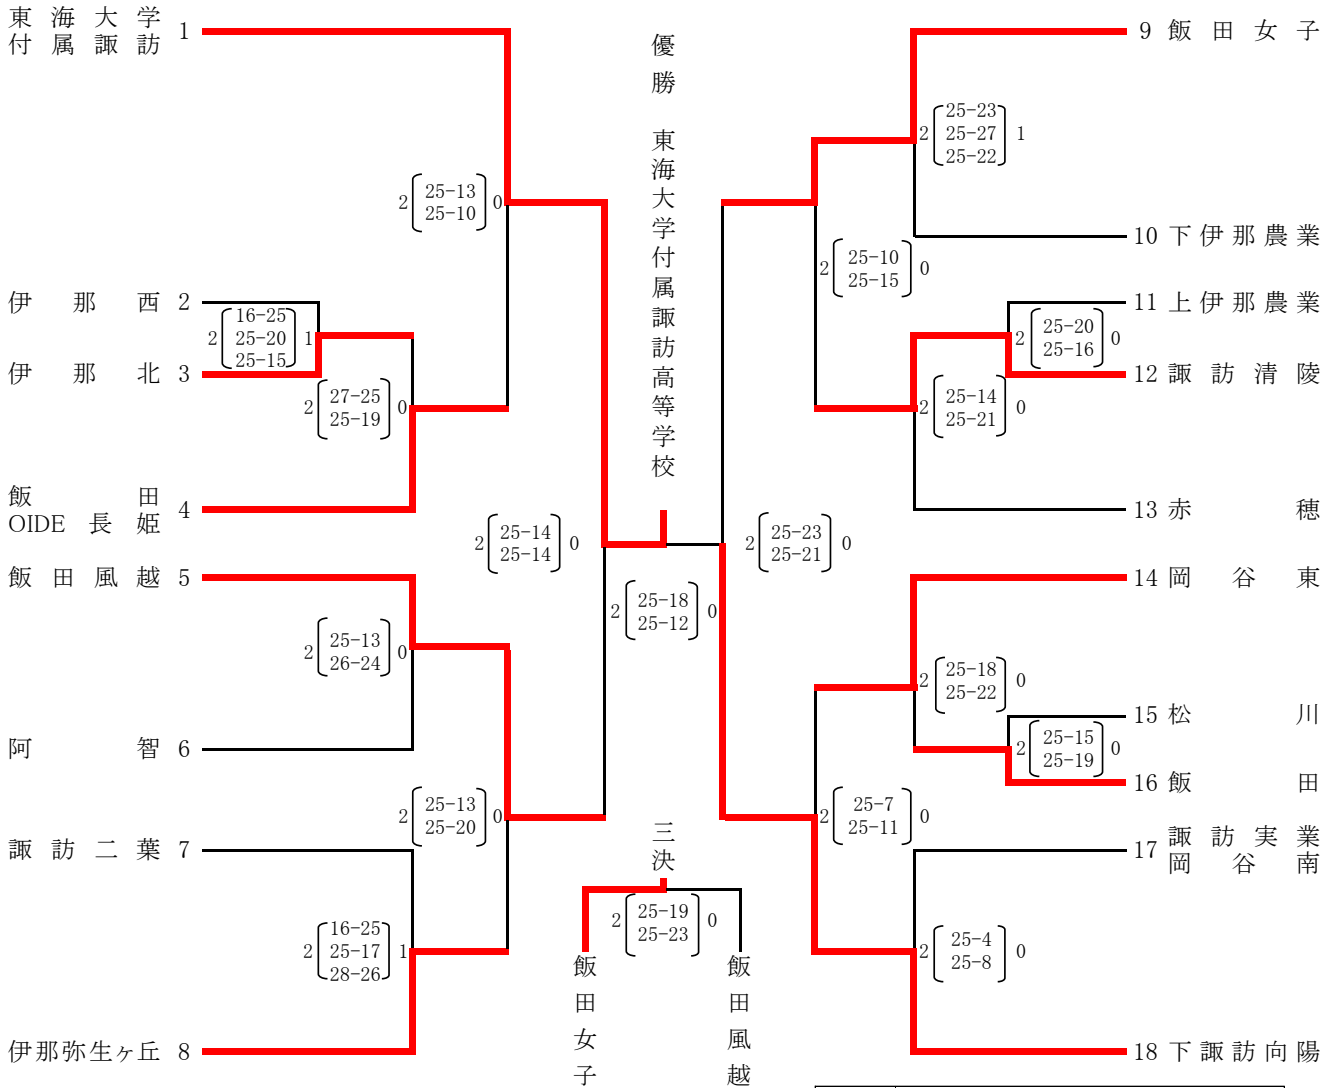

令和元年度南信高等学校新人体育大会 バレーボール競技大会

令和元年12月13日～15日
会場 赤穂高等学校

女子

上位8チームが、令和2年1月18, 19, 20日に上田市で行われる長野県高等学校新人体育大会に出場する。

1位	東海大学付属諏訪高等学校
2位	下諏訪向陽高等学校
3位	飯田女子高等学校
4位	飯田風越高等学校
5位	飯田OIDE長姫高等学校
6位	岡谷東高等学校
7位	伊那弥生ヶ丘高等学校
8位	諏訪清陵高等学校