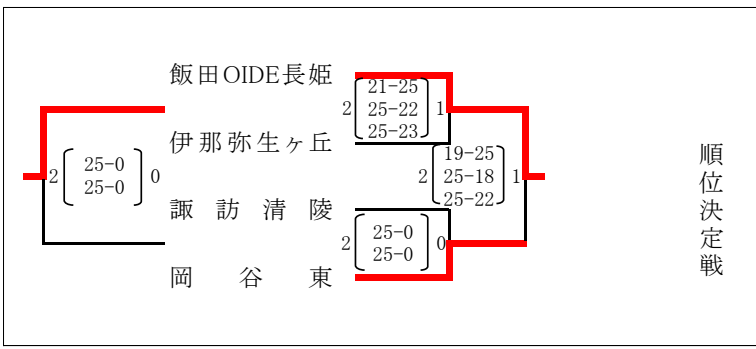

令和元年度南信高等学校新人体育大会 バレーボール競技大会

令和元年12月13日～15日
会場 赤穂高等学校

女子

上位8チームが、令和2年1月18, 19, 20日に上田市で行われる長野県高等学校新人体育大会に出場する。

1位	東海大学付属諏訪高等学校
2位	下諏訪向陽高等学校
3位	飯田女子高等学校
4位	飯田風越高等学校
5位	飯田OIDE長姫高等学校
6位	岡谷東高等学校
7位	伊那弥生ヶ丘高等学校
8位	諏訪清陵高等学校