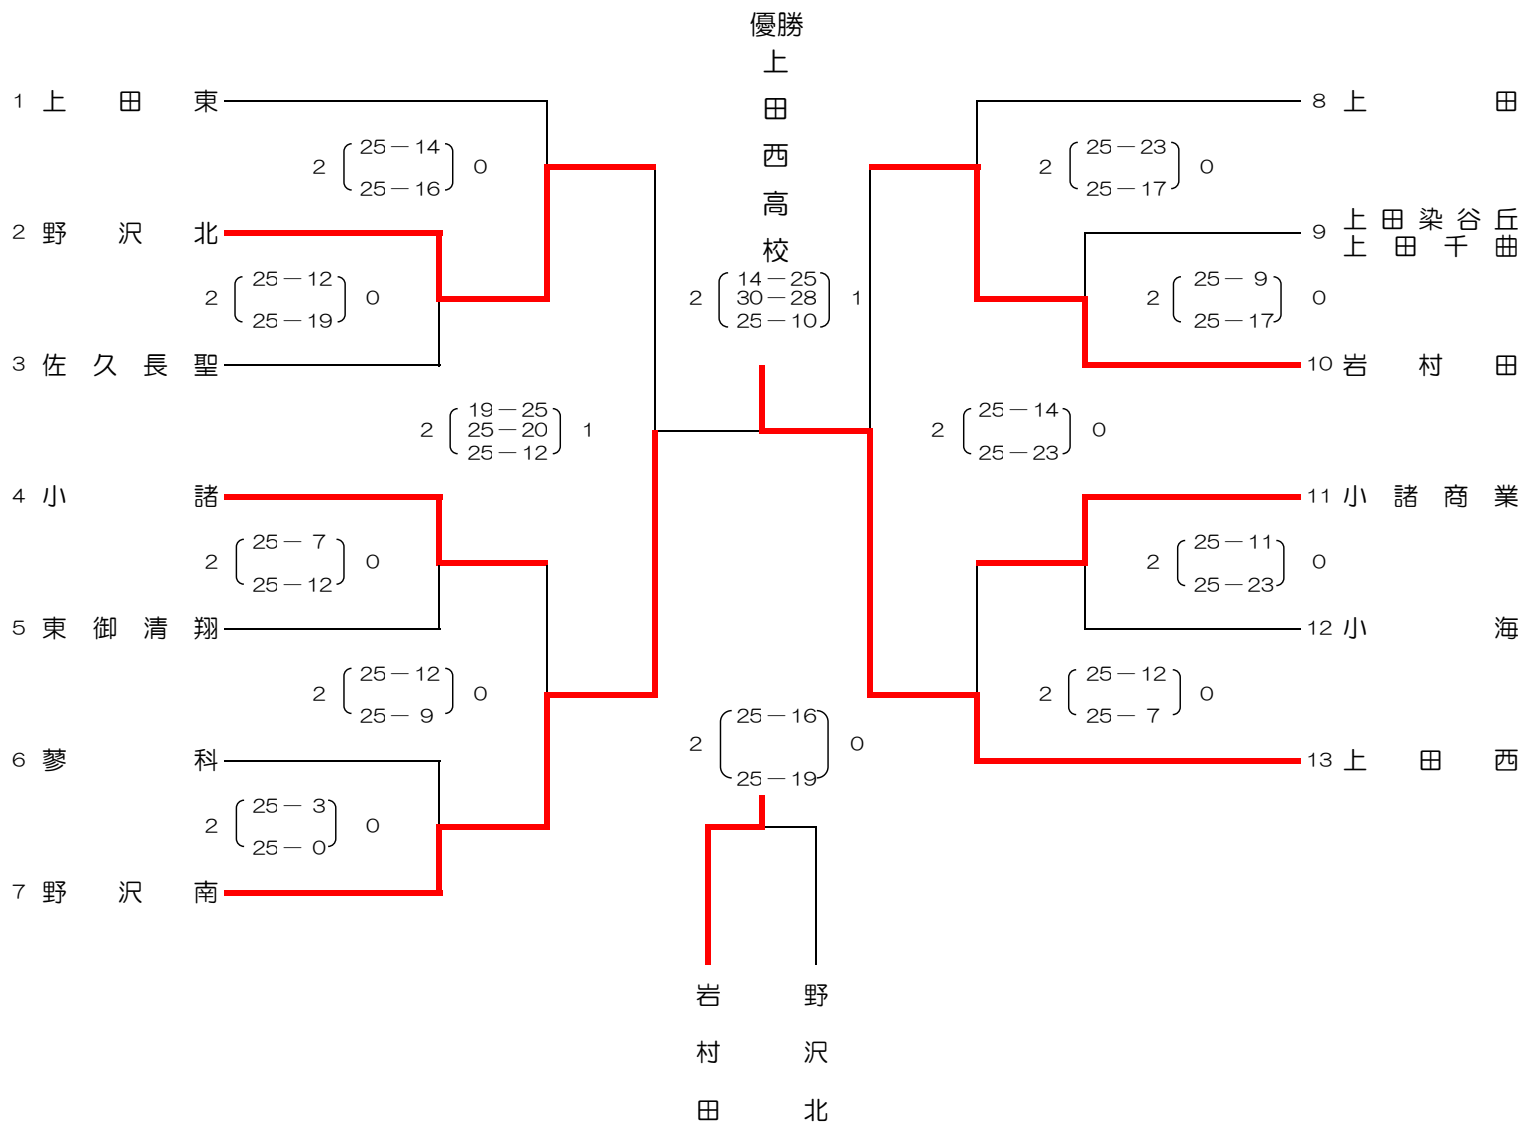

令和元年度 第166回東信高等学校体育大会 バレーボール競技 女子

会場 A・Bコート：上田染谷丘高校第一体育館 Cコート：上田染谷丘高校第二体育館

期日 令和元年12月13日、14日、15日

第1位	第2位	第3位	第4位
上田西	野沢南	岩村田	野沢北
第5位	第6位	第7位	第8位
上田東	上田小	小諸	小諸商業

順位決定戦