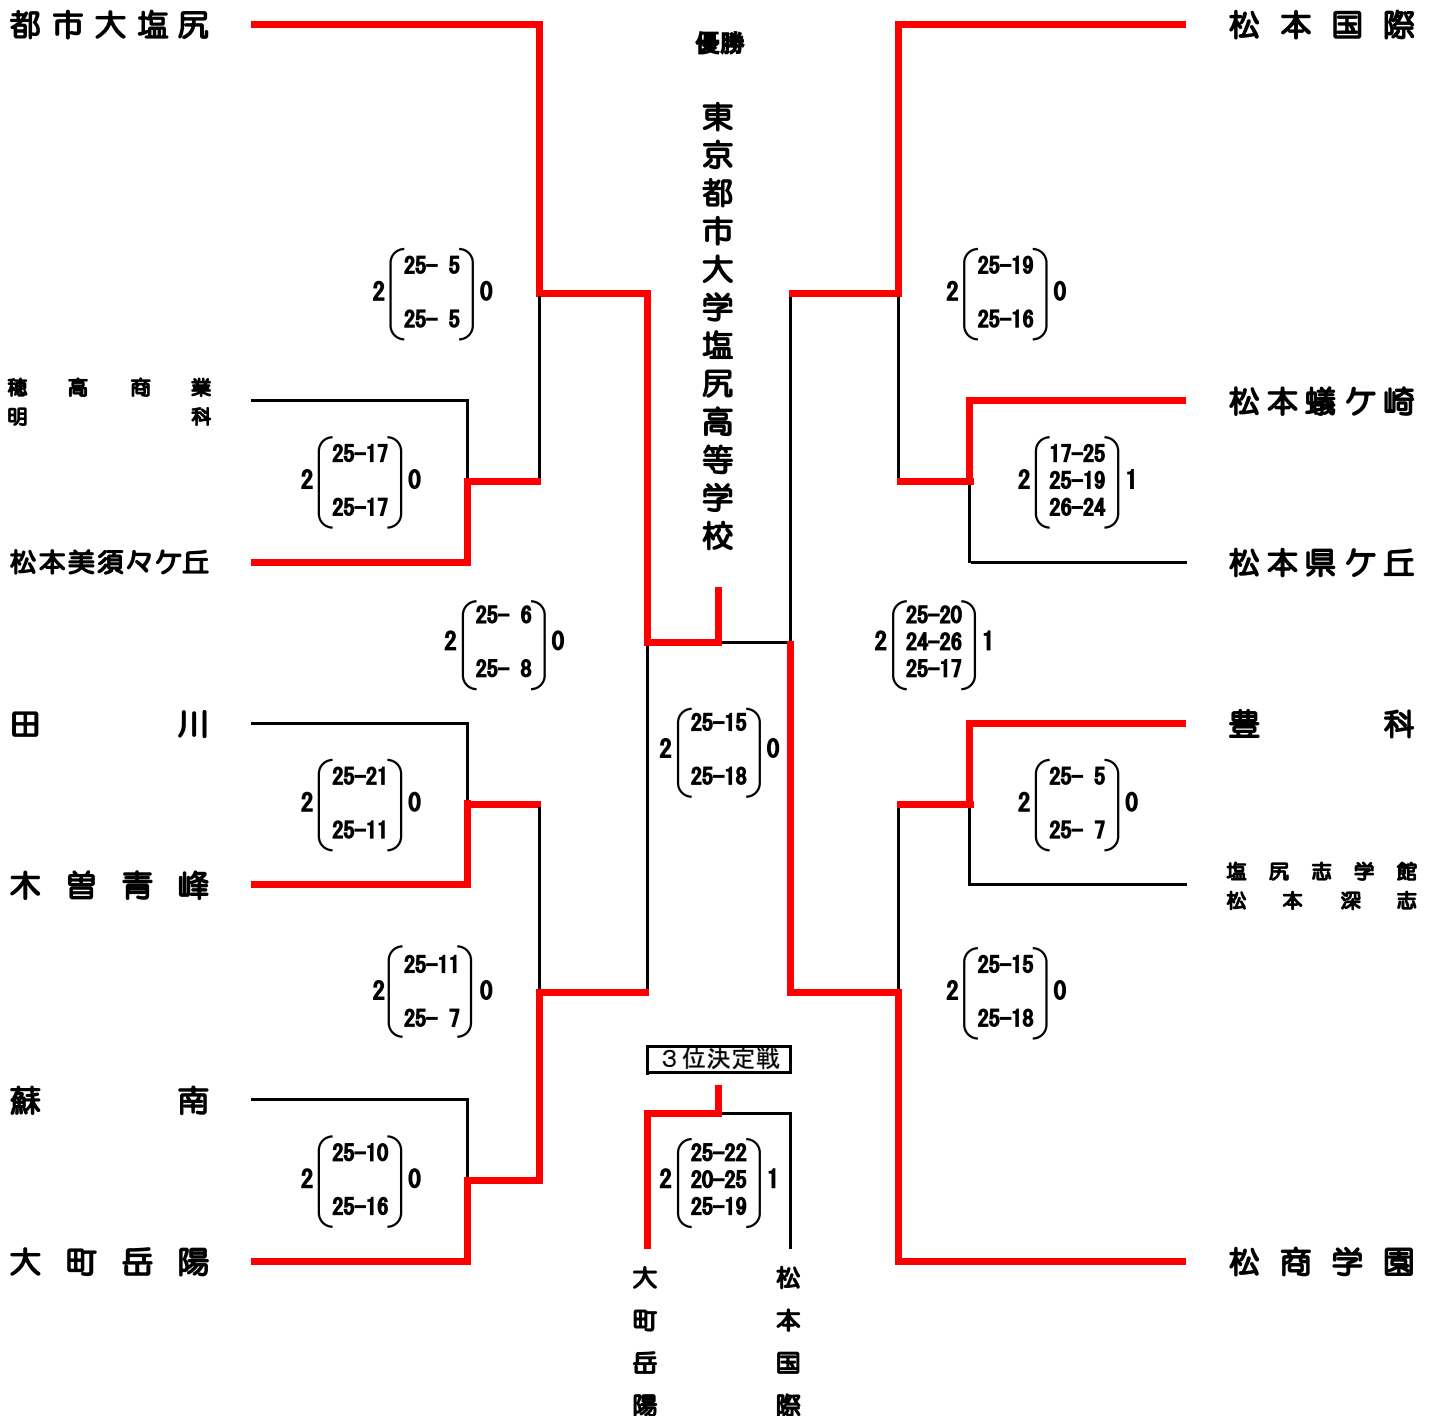

令和2年度 中信高等学校新人体育大会バレーボール競技会

【女子】

期 日 令和2年12月12日(土)~13日(日)
会 場 松本美須々ヶ丘高等学校体育館

【順位】

第1位	都市大塩尻
第2位	松商学園
第3位	大町岳陽
第4位	松本国際
第5位	豊科
第6位	木曾青峰
第7位	松本蟻ヶ崎
第8位	松本美須々ヶ丘

【順位決定戦】