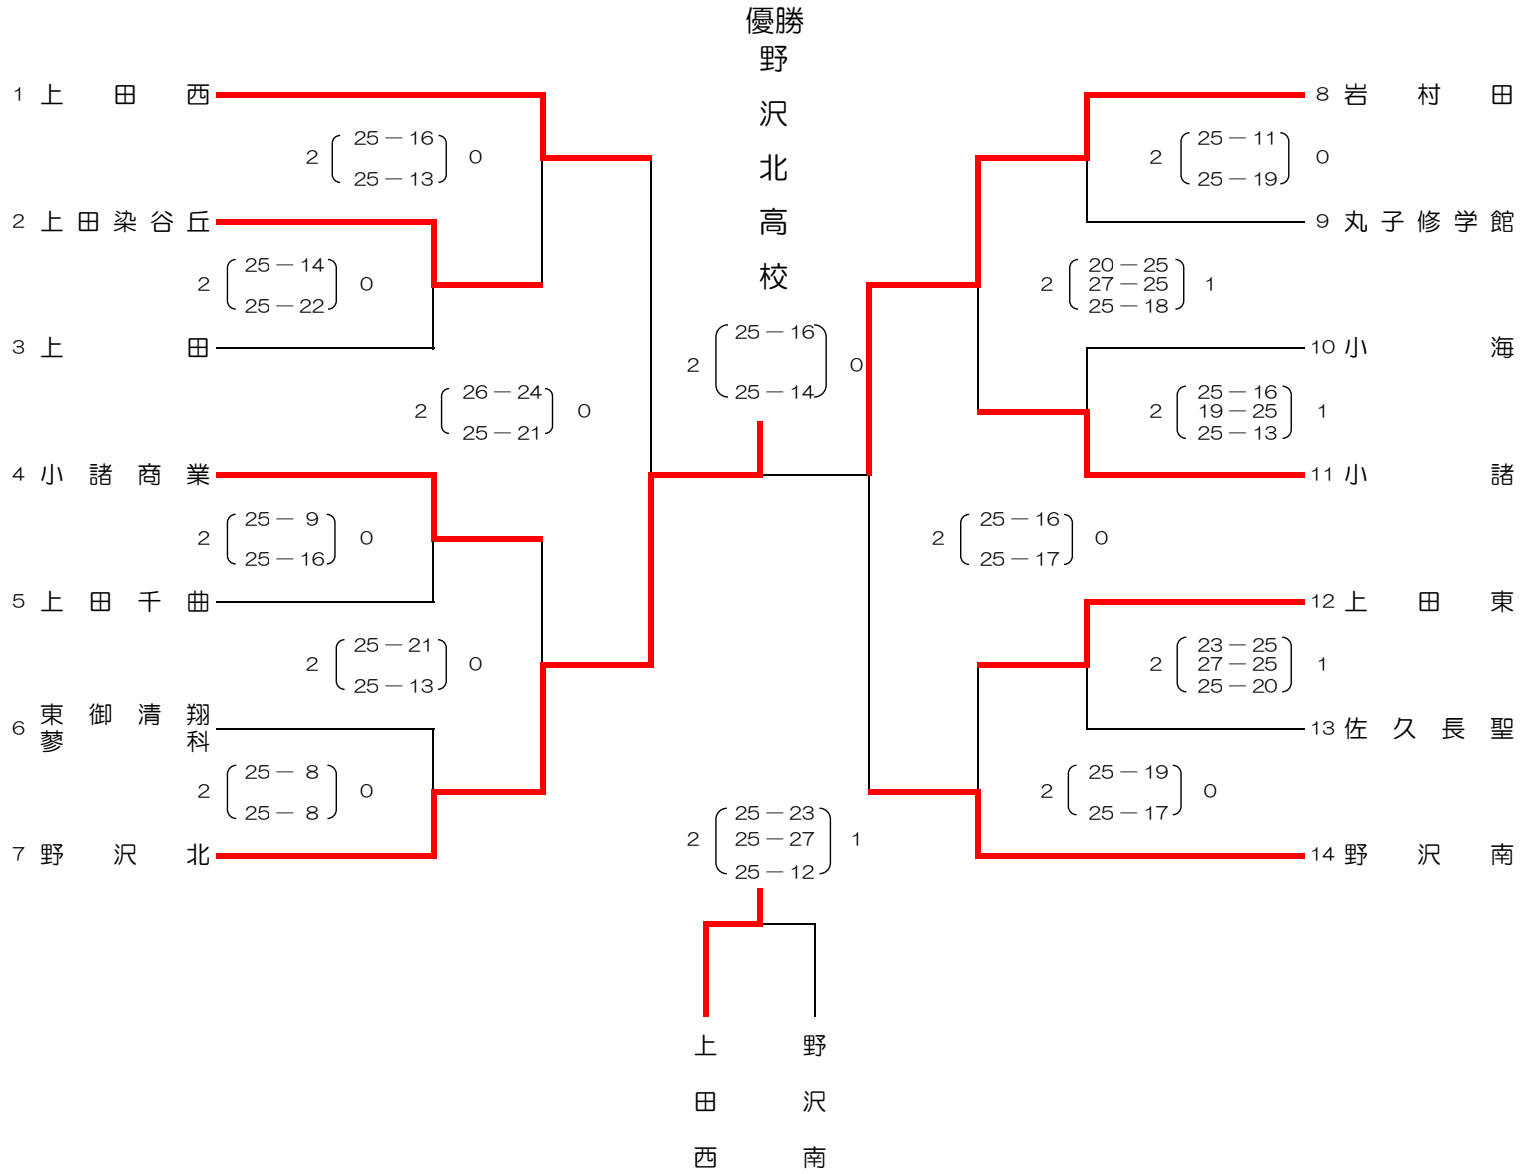

令和2年度 第168回東信高等学校体育大会 バレーボール競技 女子

会場 A・Bコート：丸子修学館高校第1体育館 Cコート：丸子修学館高校第2体育館

期日 令和2年12月11日、12日、13日

第1位	第2位	第3位	第4位
野 沢 北	岩 村 田	上 田 西	野 沢 南
第5位	第6位	第7位	第8位
小 諸 商 業	小 諸	上 田 東	上 田 染 谷 丘

順位決定戦