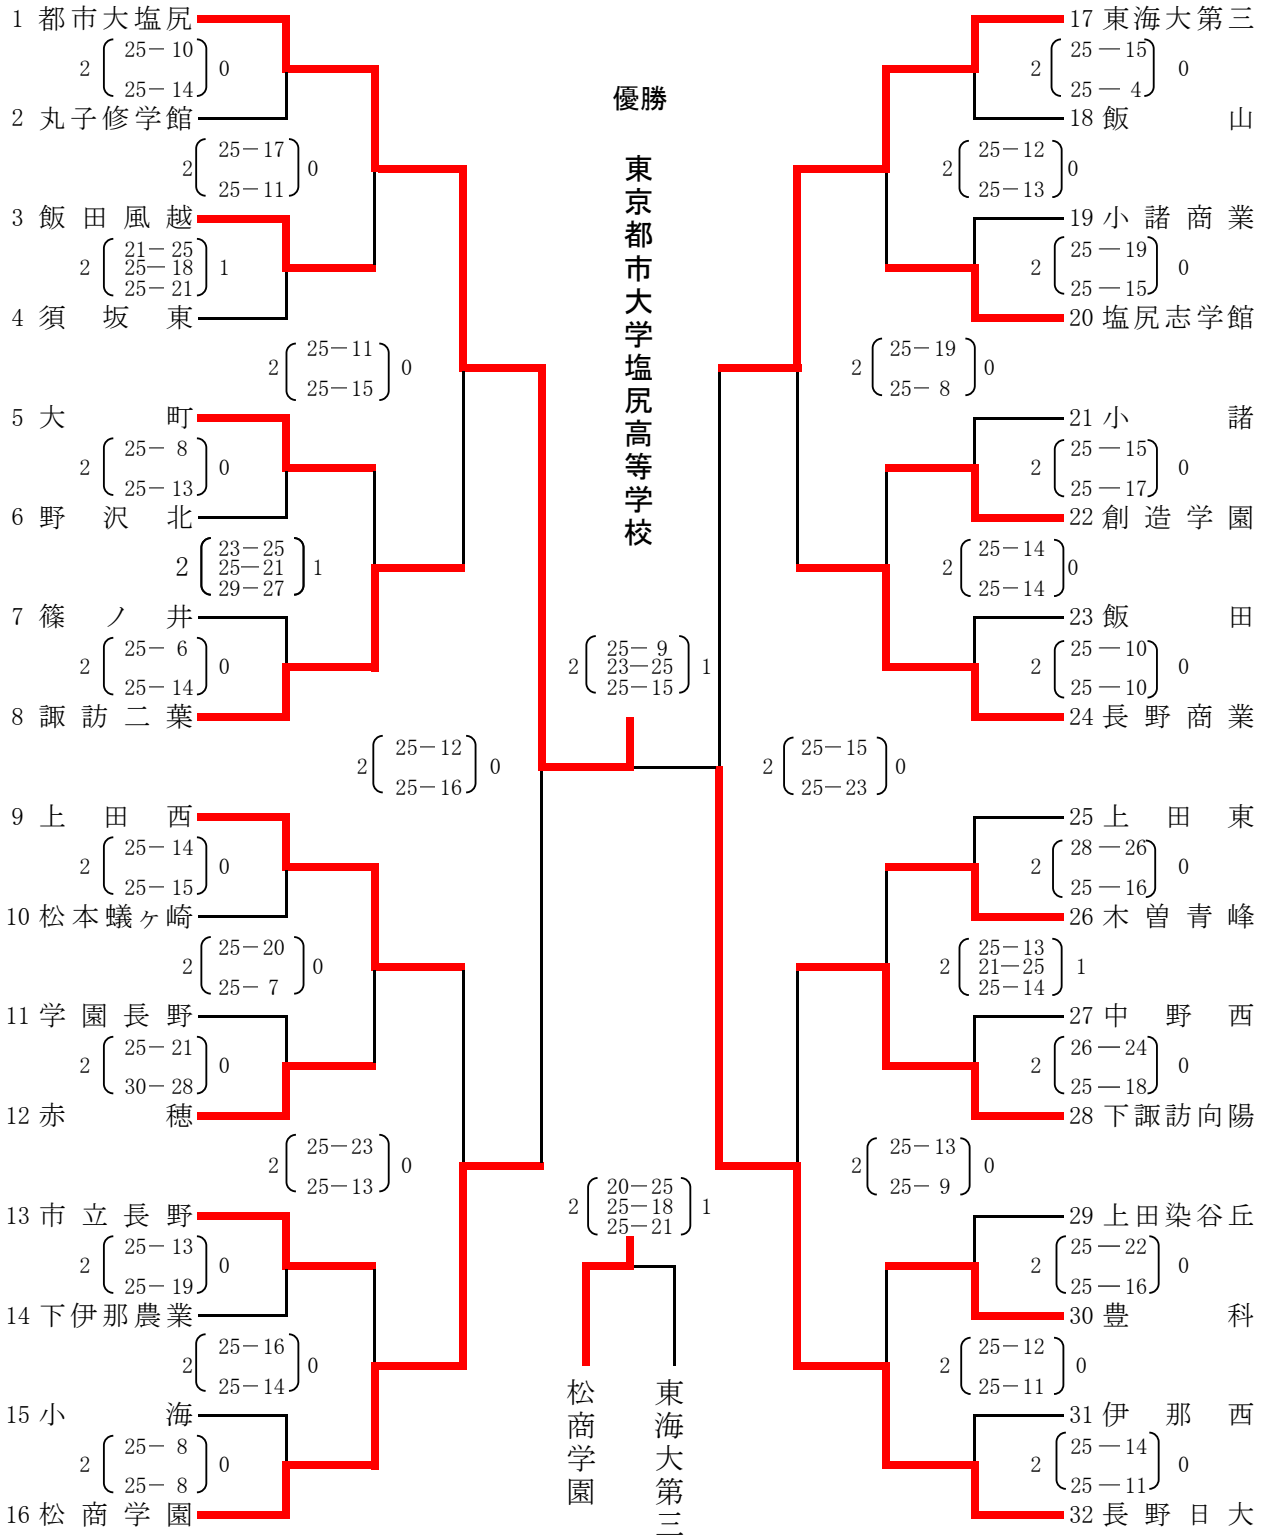

平成25年度 長野県高等学校新人体育大会バレーボール競技大会組合せ<女子>

会 場 スワンドーム(岡谷市民総合体育館) E・Fコート 岡谷東高等学校体育館 G・Hコート

期 日 平成26年1月18日(土)~1月19日(日)

第1位	第2位	第3位	第4位
都市大塩尻	長野日大	松商学園	東海大第三