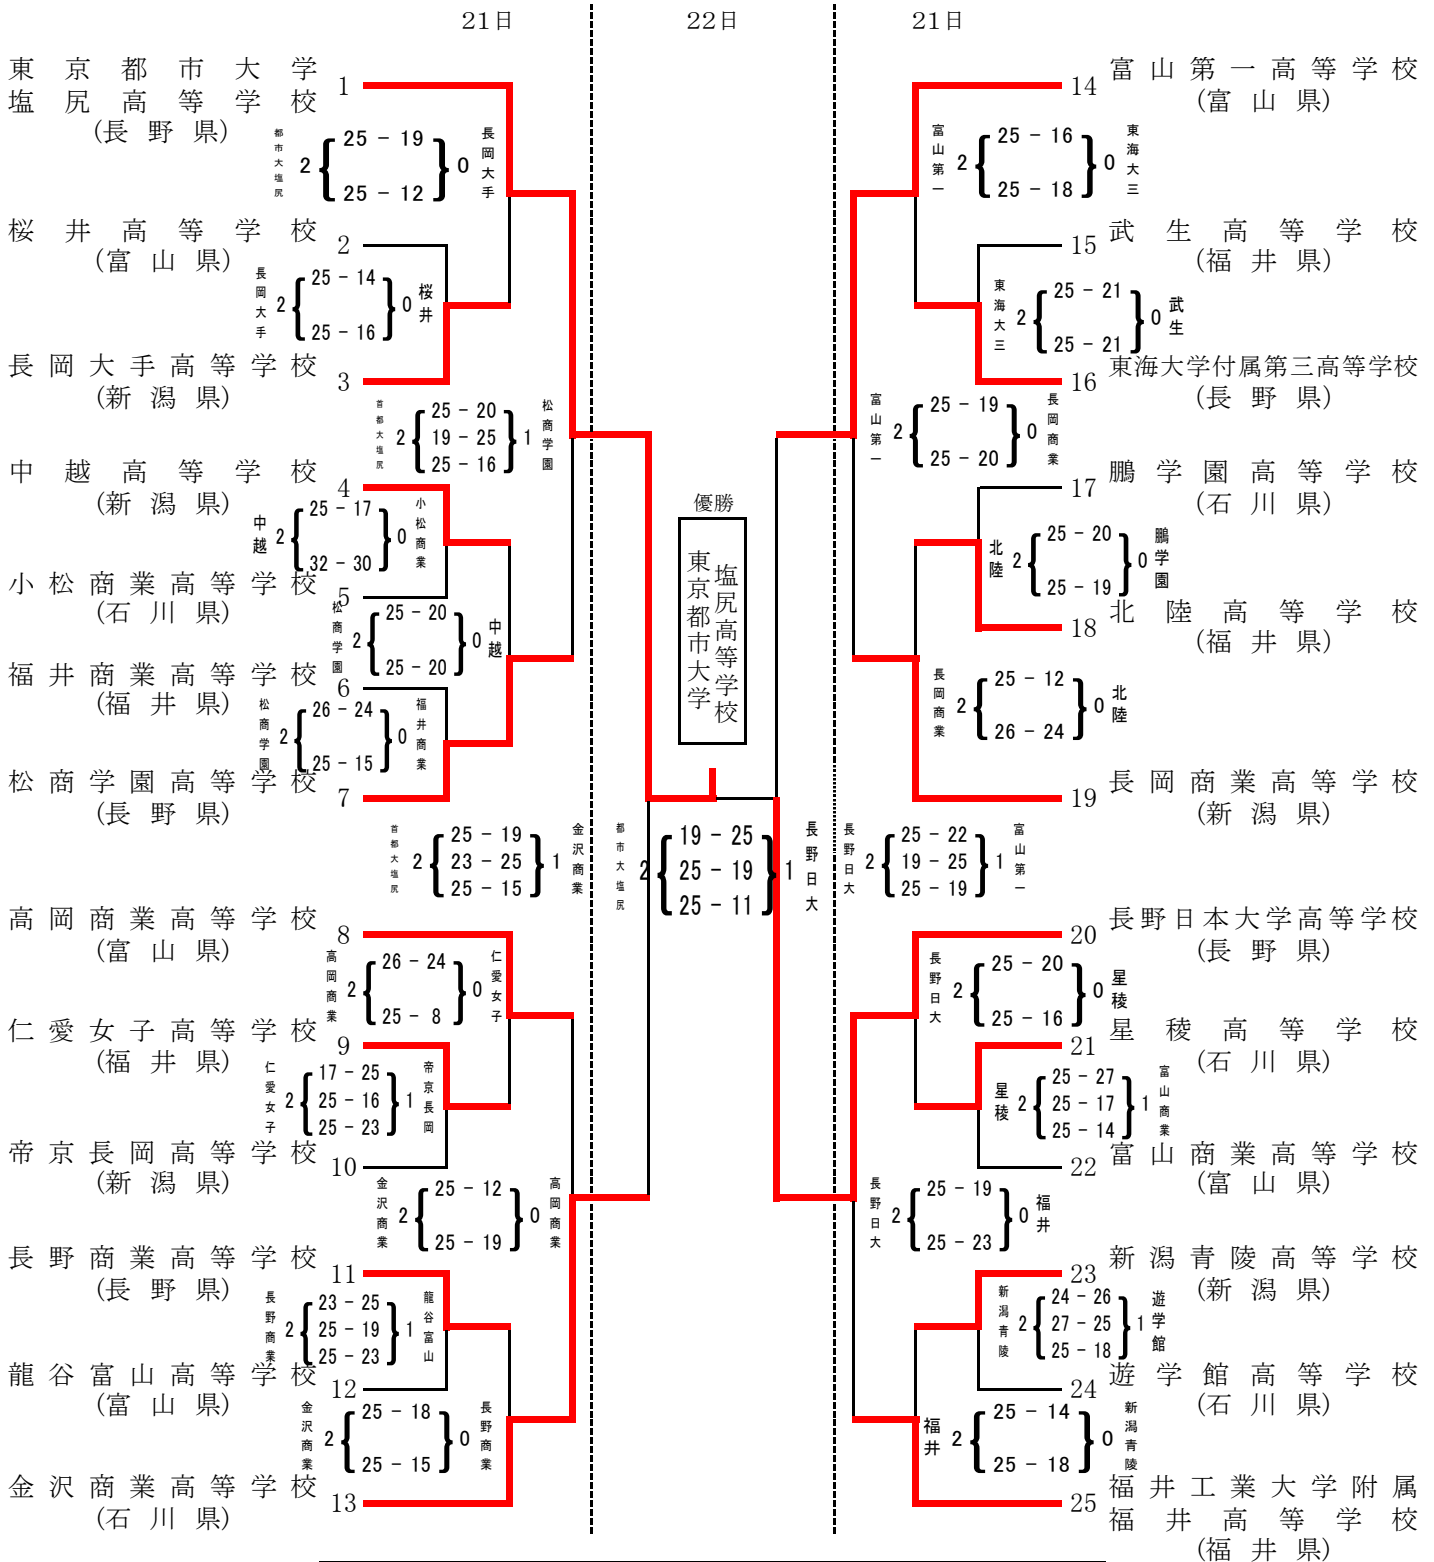

平成26年度 北信越高等学校体育大会 第50回北信越高等学校バレーボール選手権大会

【男子】

開催期日 平成26年6月21日(土)～22日(日)
 会場 三国体育館 (A・B)
 トリムパークかなづ (C・D)
 あわら市農業者トレーニングセンター(E・F)

第1位	第2位	第3位	第3位
創造学園高等学校	福井工業大学附属 福井高等学校	高岡第一高等学校	巻高等学校

平成26年度 北信越高等学校体育大会 第50回北信越高等学校バレーボール選手権大会

【女子】

開催期日 平成26年6月21日(土)～22日(日)
会場 トリムパークかなづ (C・D)
丸岡体育館 (G・H)

第1位	第2位	第3位	第3位
東京都市大学 塩尻高等学校	長野日本大学 高等学校	金沢商業高等学校	富山第一高等学校