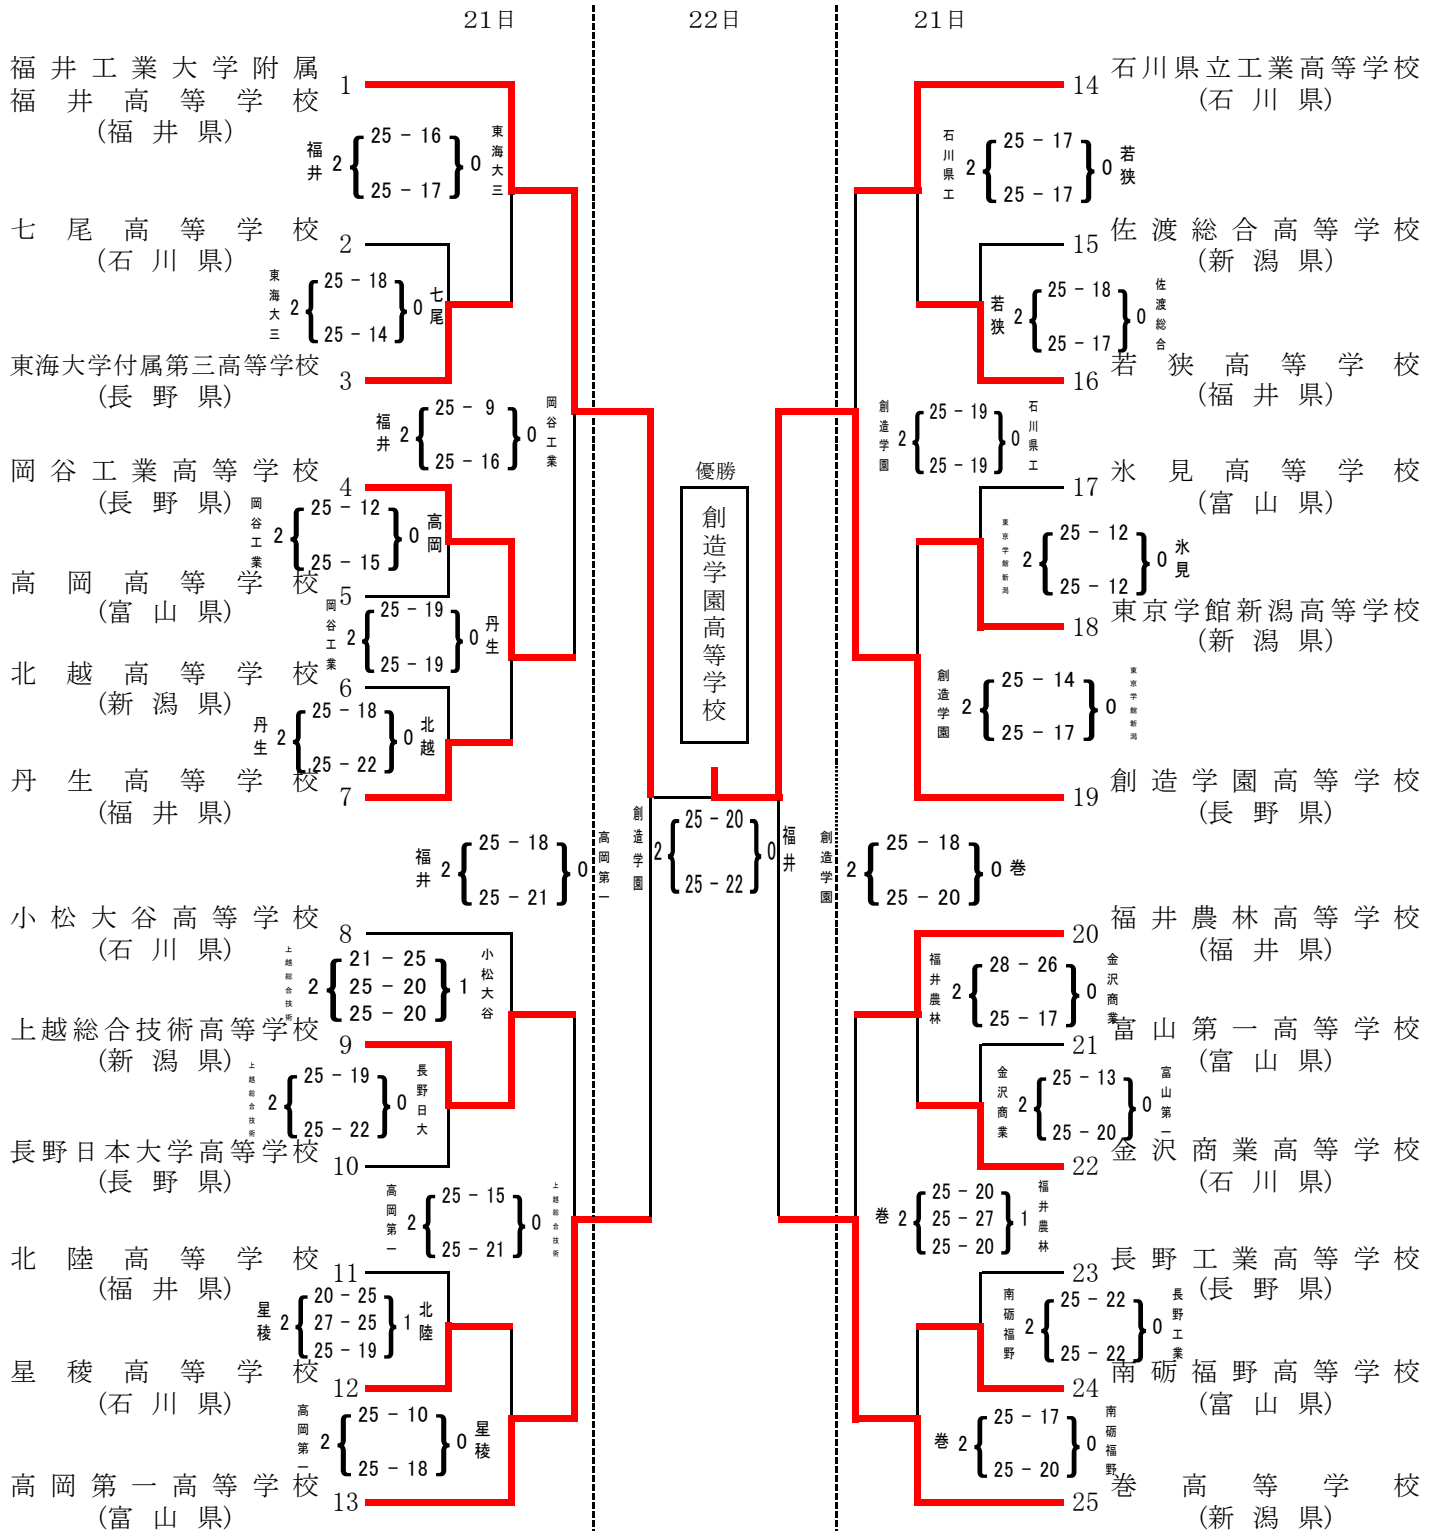

平成26年度 北信越高等学校体育大会 第50回北信越高等学校バレーボール選手権大会

【男子】

開催期日 平成26年6月21日(土)～22日(日)
 会場 三国体育館 (A・B)
 トリムパークかなづ (C・D)
 あわら市農業者トレーニングセンター(E・F)

第1位	第2位	第3位	第3位
創造学園高等学校	福井工業大学附属 福井高等学校	高岡第一高等学校	巻高等学校

平成26年度 北信越高等学校体育大会 第50回北信越高等学校バレーボール選手権大会

【女子】

開催期日 平成26年6月21日(土)～22日(日)
会場 トリムパークかなづ (C・D)
丸岡体育館 (G・H)

第1位	第2位	第3位	第3位
東京都市大学 塩尻高等学校	長野日本大学 高等学校	金沢商業高等学校	富山第一高等学校