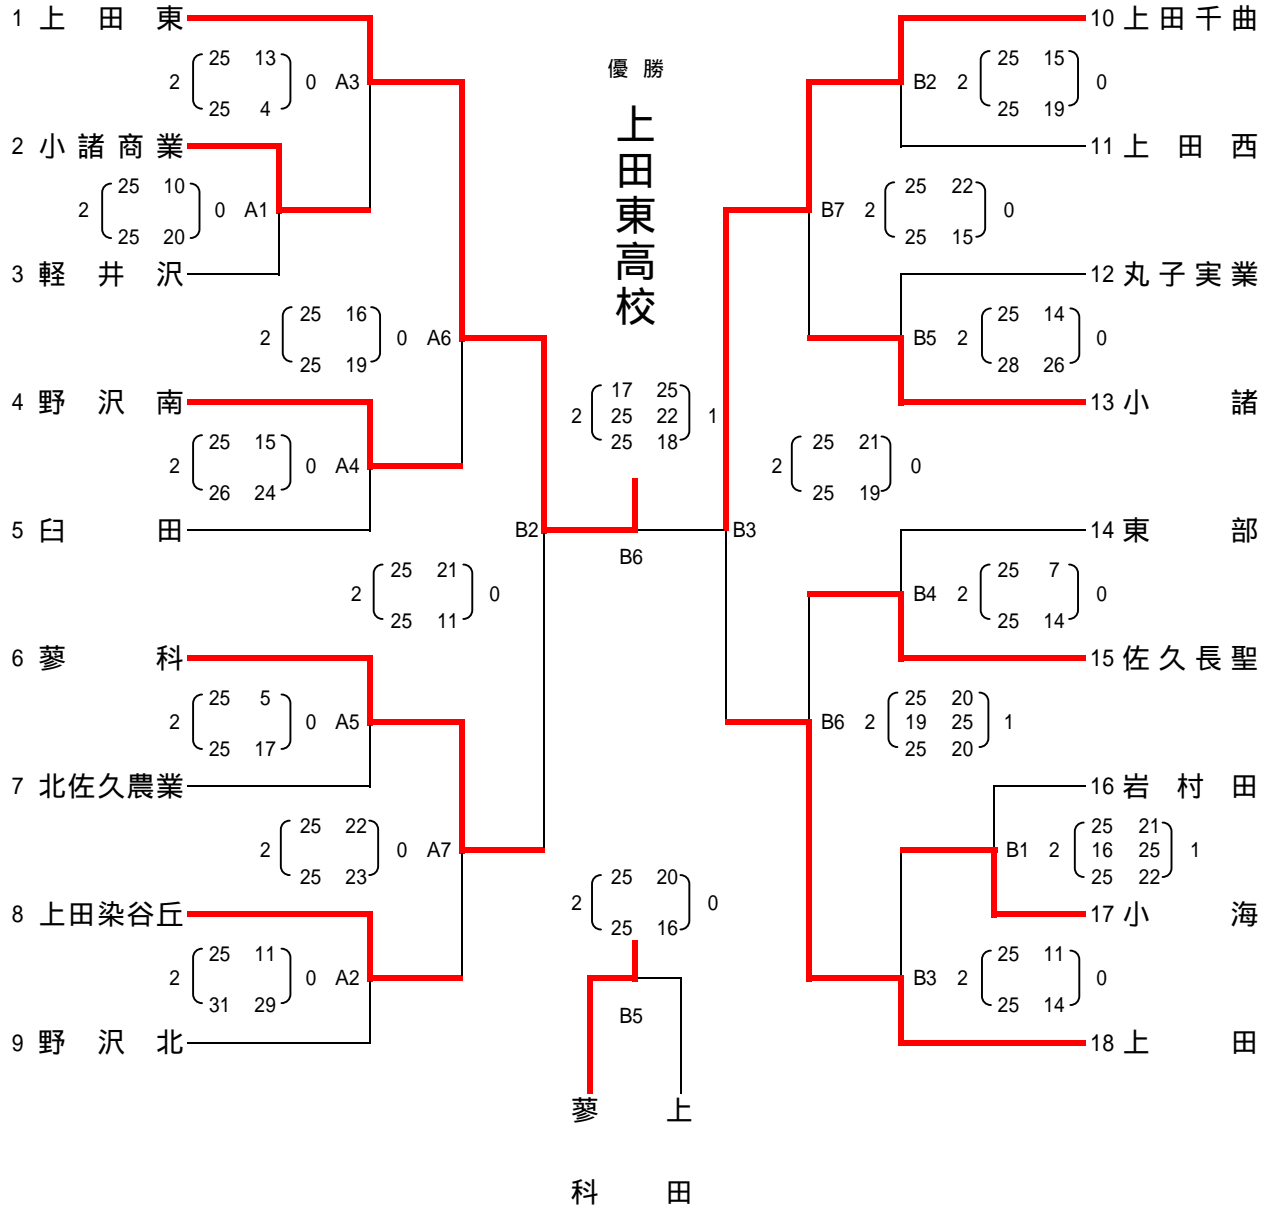

第135回東信高等学校体育大会バレーボール競技結果

【女子の部】

会場 A・Bコート 上田染谷丘高校

期日 平成16年5月14日(金)・16日(日)

第1位	上田東
第2位	上田千曲
第3位	蓼科
第4位	上田
第5位	佐久長聖
第6位	野沢南
第7位	上田染谷丘
第8位	小諸

順位決定戦