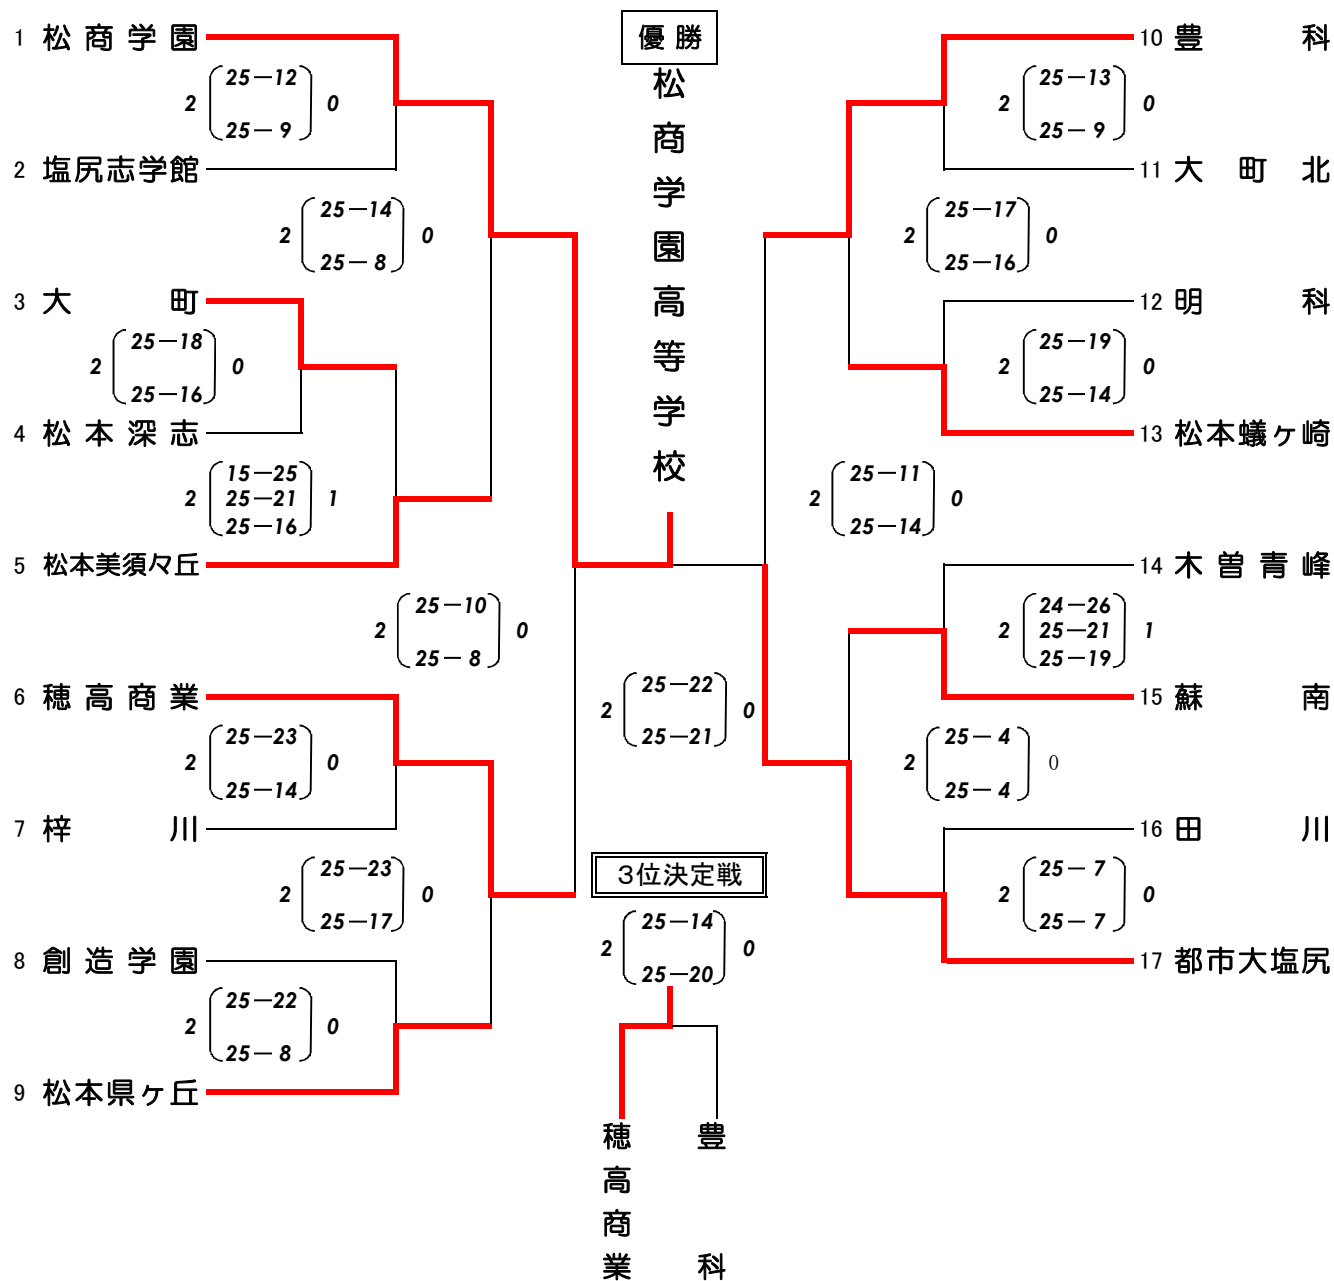

平成22年度 中信高等学校総合体育大会バレーボール競技会 結果【女子】

期 日 平成22年5月15日(土)~5月16日(日)

会 場 松商学園高等学校

《順位》

第1位	松商学園
第2位	都市大塩尻
第3位	穂高商業
第4位	豊科
第5位	松本美須々丘
第6位	松本蟻ヶ崎
第7位	松本美須々丘
第8位	蘇南

順位決定戦