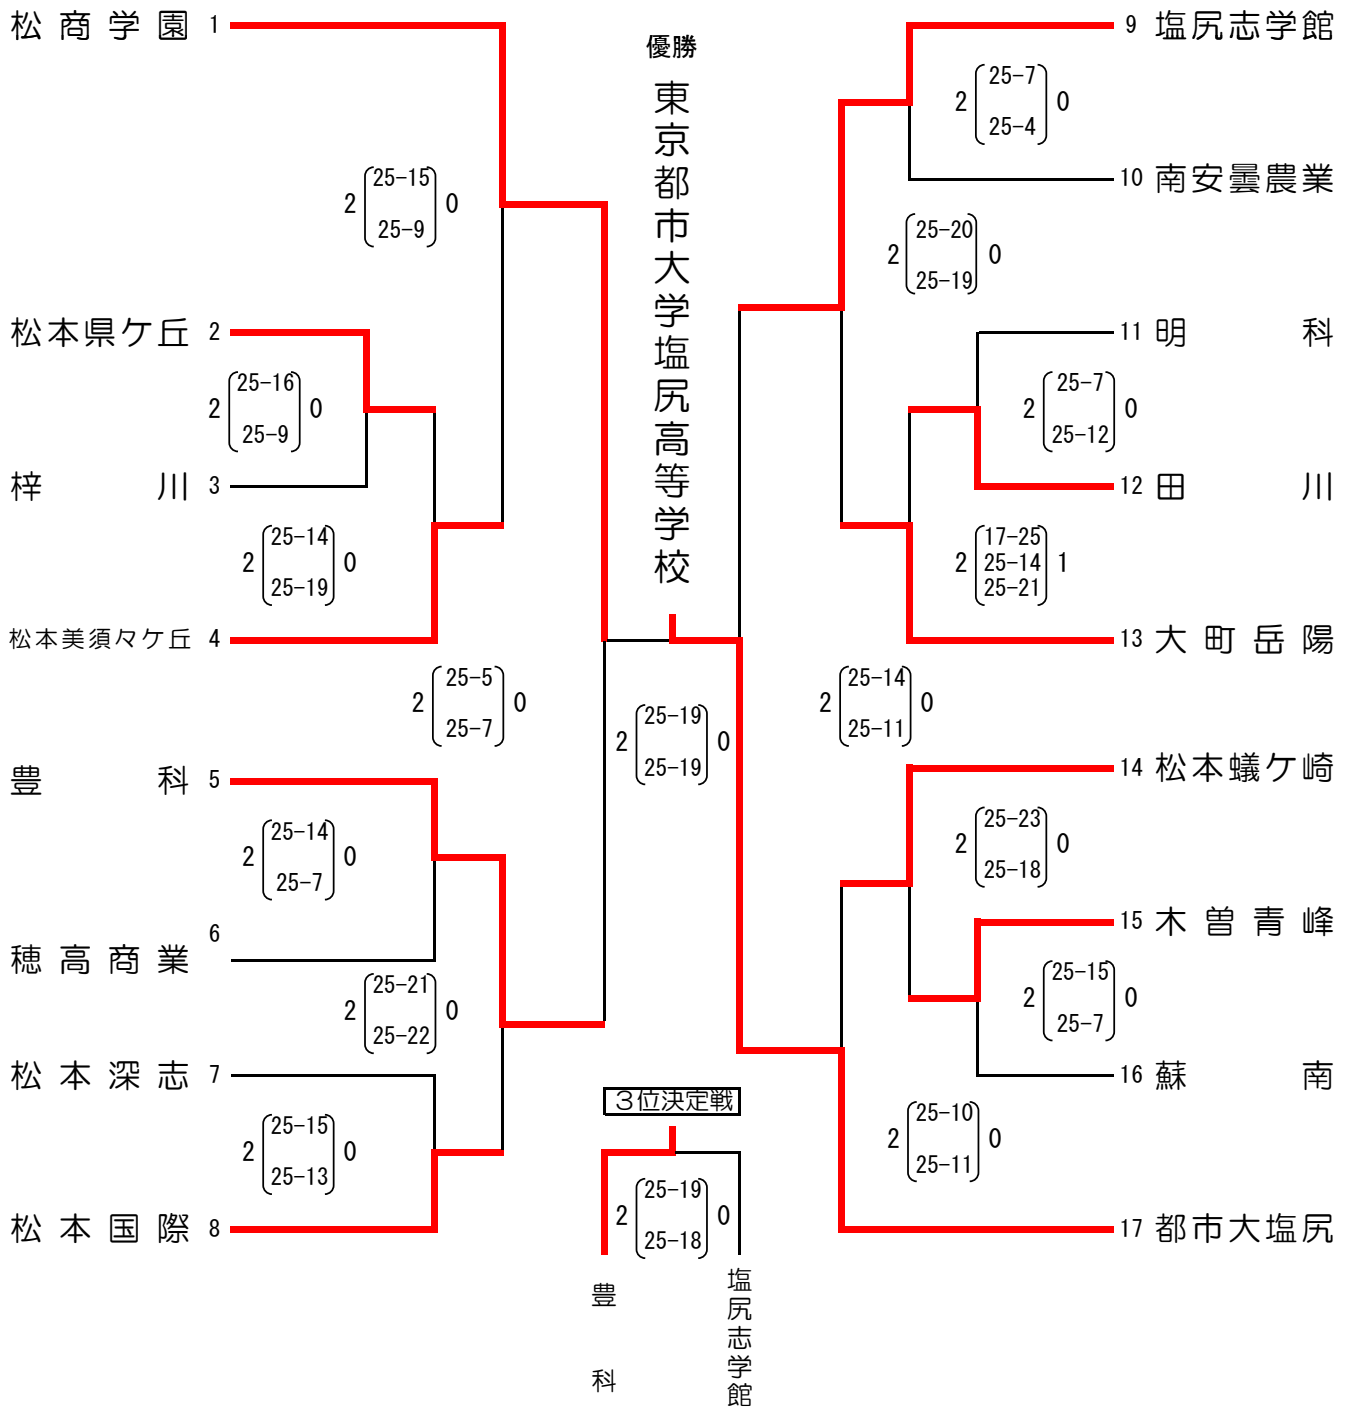

平成30年度 中信高等学校総合体育大会バレーボール競技会

【女子】

期日 平成30年5月12日(土)～13日(日)

会場 松本美須々ヶ丘高等学校体育館

【順位】

第1位	都市大塩尻
第2位	松商学園
第3位	豊科
第4位	塩尻志学館
第5位	松本蟻ヶ崎
第6位	松本美須々ヶ丘
第7位	松本国際
第8位	大町岳陽

【順位決定戦】