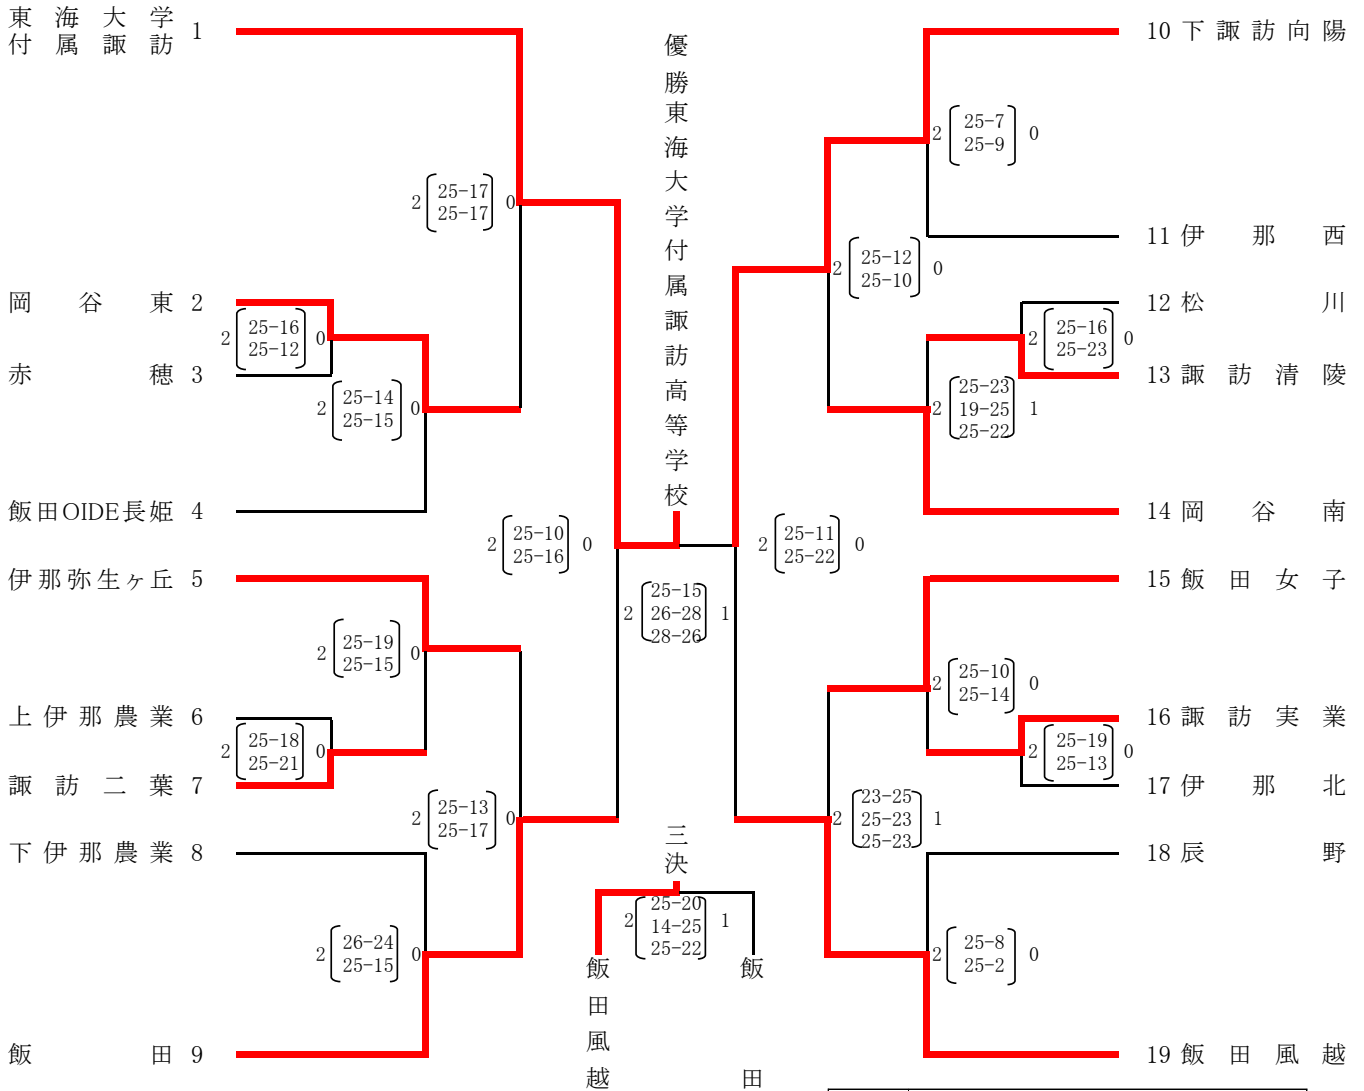

平成30年度南信高等学校総合体育大会 バレーボール競技大会

平成30年5月11日～13日
会場: 諏訪実業高等学校

女子

1位	東海大学付属諏訪高等学校
2位	下諏訪向陽高等学校
3位	飯田風越高等学校
4位	飯田高等学校
5位	飯田女子高等学校
6位	岡谷東高等学校
7位	伊那弥生ヶ丘高等学校
8位	岡谷南高等学校

上位8チームが平成30年6月2, 3, 4日に長野市で行われる長野県高等学校総合体育大会に出場する。