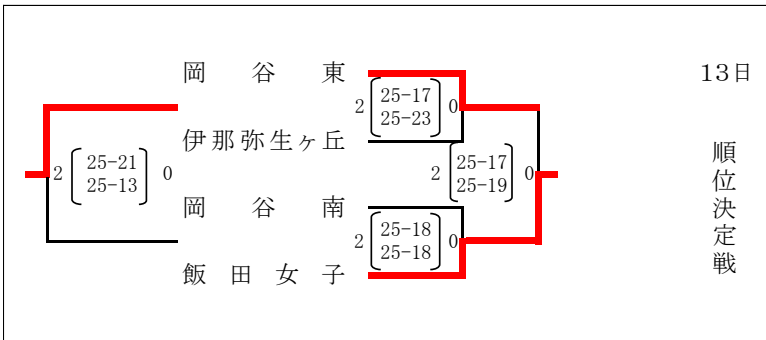

平成30年度南信高等学校総合体育大会 バレーボール競技大会

平成30年5月11日～13日
会場: 諏訪実業高等学校

女子

1位	東海大学付属諏訪高等学校
2位	下諏訪向陽高等学校
3位	飯田風越高等学校
4位	飯田高等学校
5位	飯田女子高等学校
6位	岡谷東高等学校
7位	伊那弥生ヶ丘高等学校
8位	岡谷南高等学校

上位8チームが平成30年6月2, 3, 4日に長野市で行われる長野県高等学校総合体育大会に出場する。