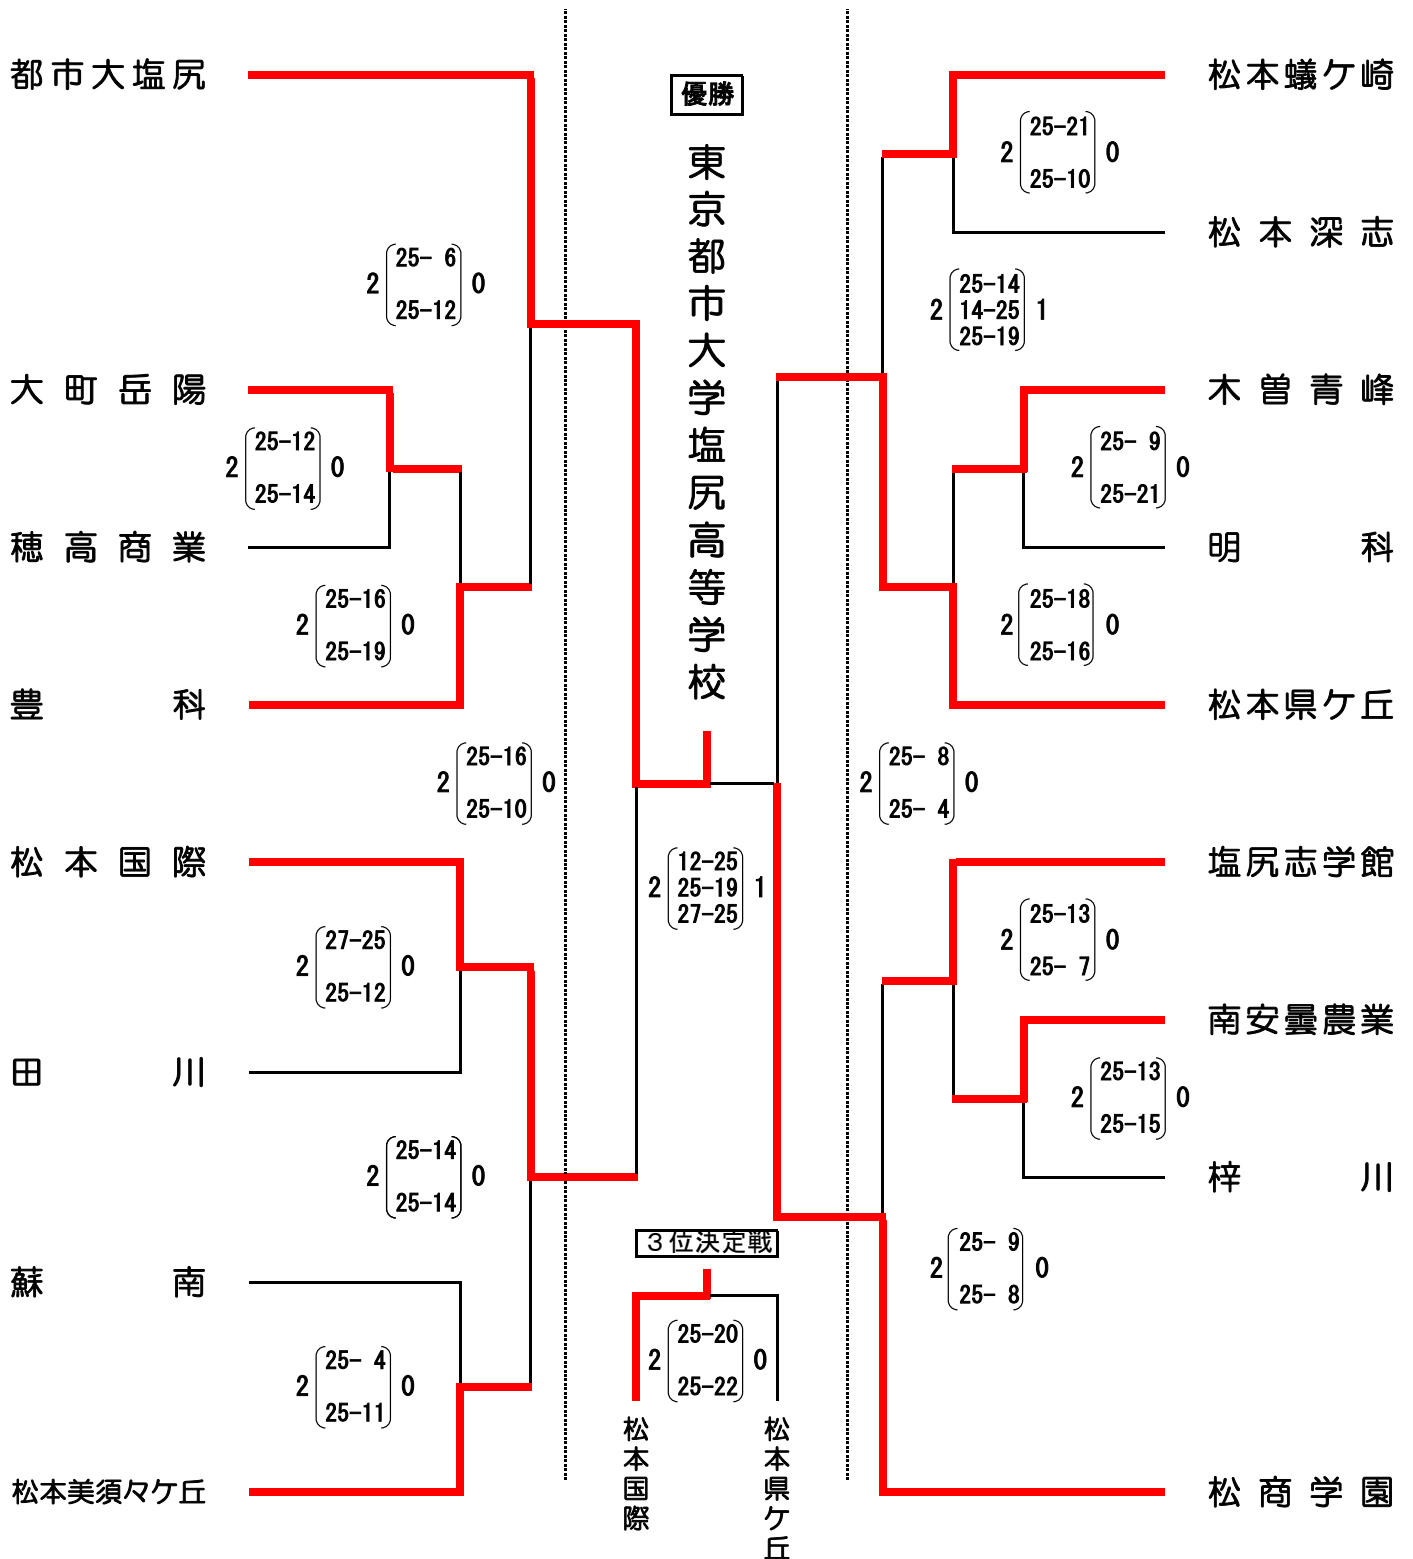

2019年度 中信高等学校総合体育大会バレーボール競技会

【女子】

期 日 2019年5月11日(土)~12日(日)
会 場 松商学園高等学校体育館

【順位】

第1位	都市大塩尻
第2位	松商学園
第3位	松本国際
第4位	松本県ヶ丘
第5位	松本蟻ヶ崎
第6位	豊科
第7位	松本美須々ヶ丘
第8位	塩尻志学館

【順位決定戦】