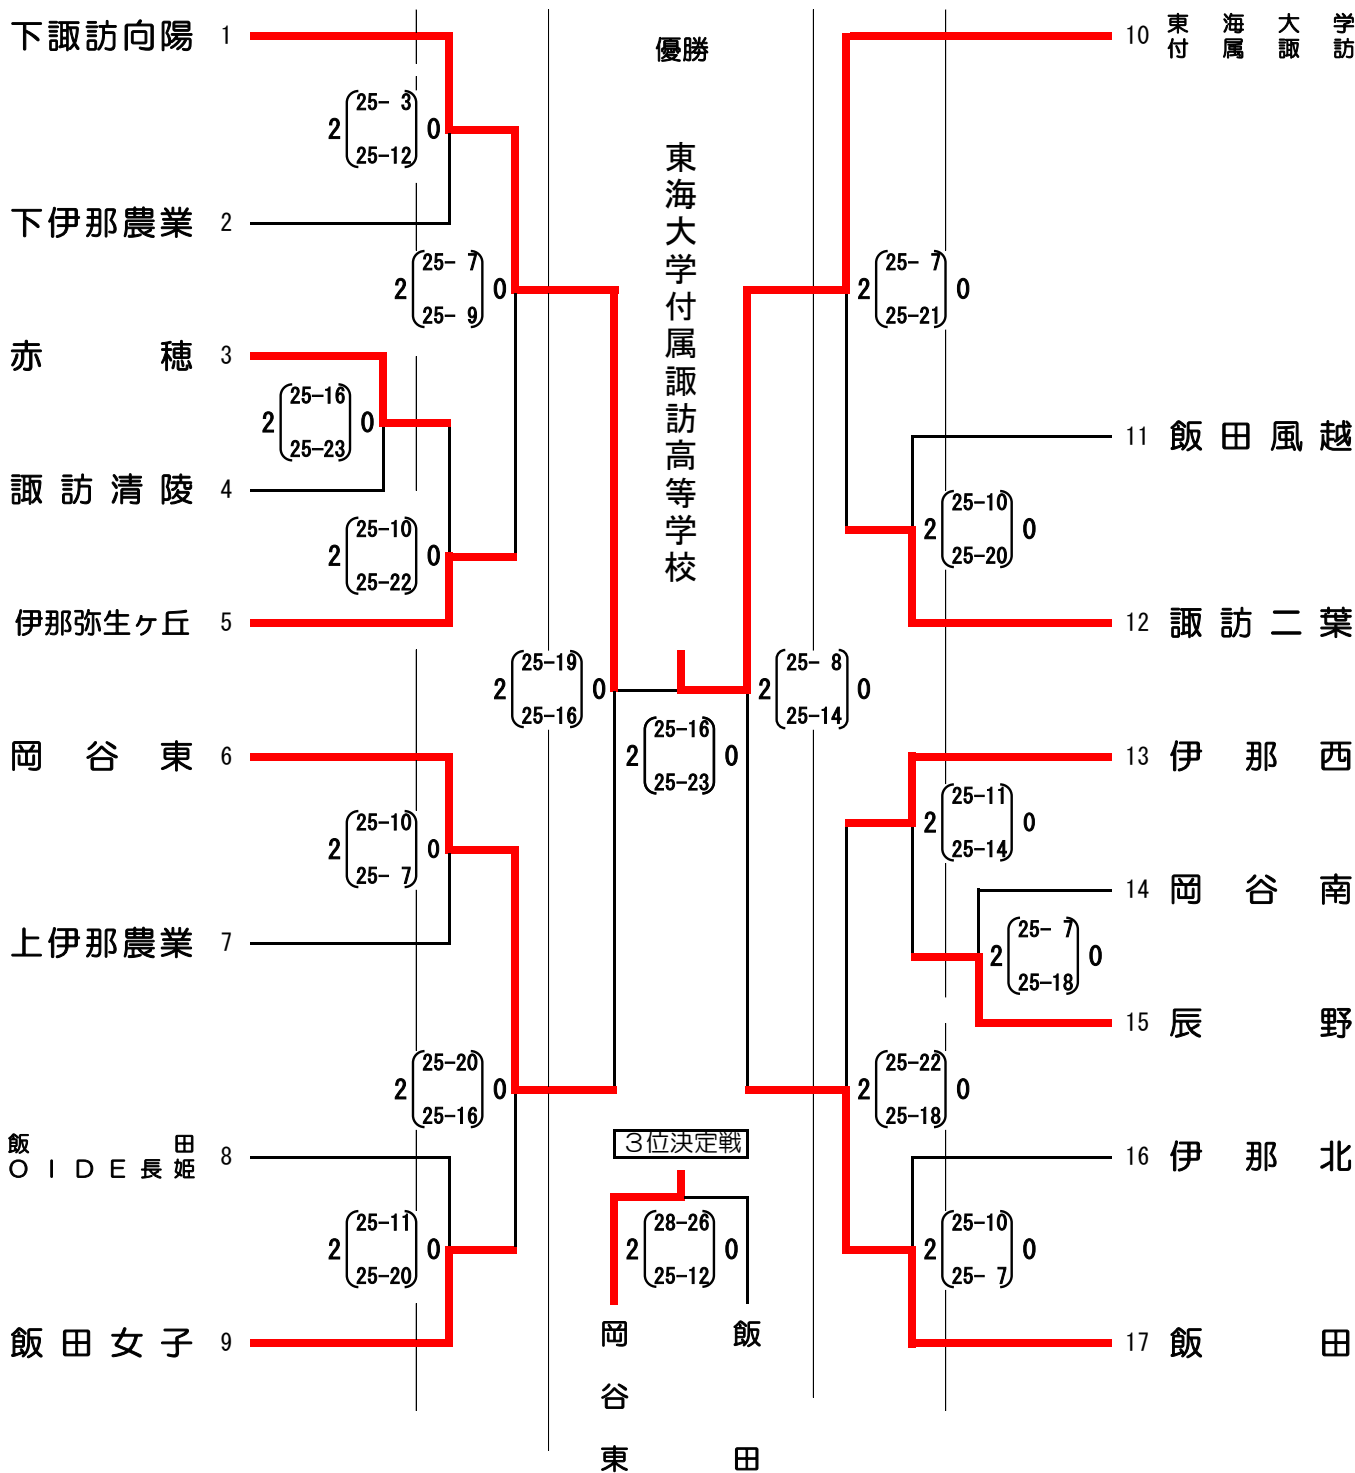

令和6年度 長野県高等学校総合体育大会バレーボール競技南信大会

【女子】

期 日 令和6年5月10日(金)~12日(日)

会 場 E・Fコート東海大学付属諏訪高等学校、G・Hコート岡谷東高等学校、A・Bコート岡谷工業高等学校

【順位】

第1位	東海大諏訪
第2位	下諏訪向陽
第3位	岡谷東
第4位	飯田
第5位	飯田女子
第6位	伊那西
第7位	諏訪二葉
第8位	伊那弥生ヶ丘

【順位決定戦】