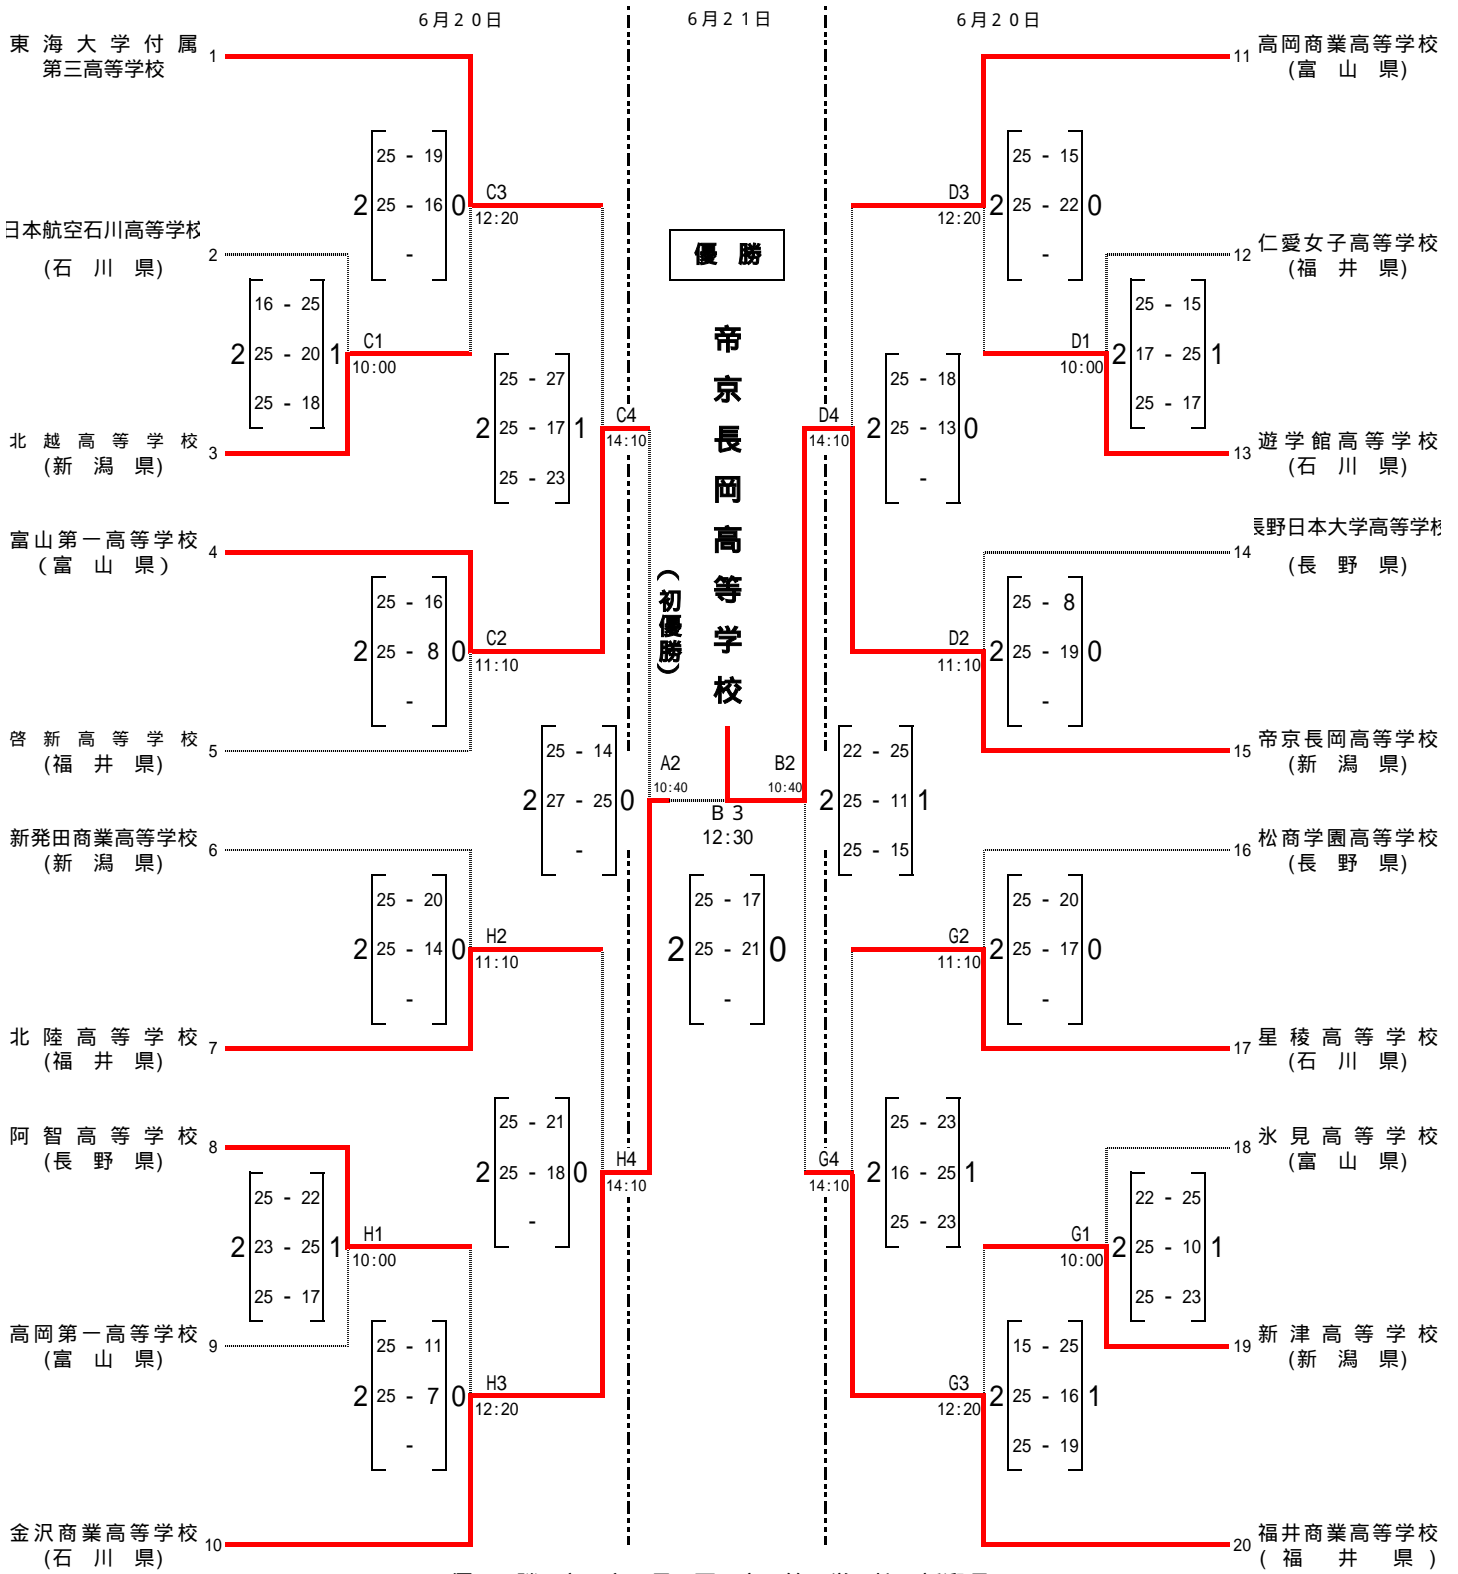

平成 21 年度 北 信 越 高 等 学 校 体 育 大 会 第 45 回 北 信 越 高 等 学 校 バ レ ー ボ ー ル 選 手 権 大 会

【 女 子 】

期 日 平成 20 年 6 月 20 日 (土) ~ 21 日 (日) 開 会 式 6 月 19 日 (金) 17 : 00 三 国 体 育 館
会 場 三 国 体 育 館 (C ・ D コ ー ト)
金 沢 高 校 第 一 体 育 館 (G ・ H コ ー ト)

優 勝 準 優 勝 第 3 位 第 3 位

帝 京 長 岡 高 等 学 校 (新 潟 県)

金 沢 商 業 高 等 学 校 (石 川 県)

富 山 第 一 高 等 学 校 (富 山 県)

長 野 日 本 大 学 高 等 学 校 (長 野 県)

新 潟 県 立 高 等 学 校 (新 潟 県)

石 川 県 立 高 等 学 校 (石 川 県)

福 井 県 立 高 等 学 校 (福 井 県)