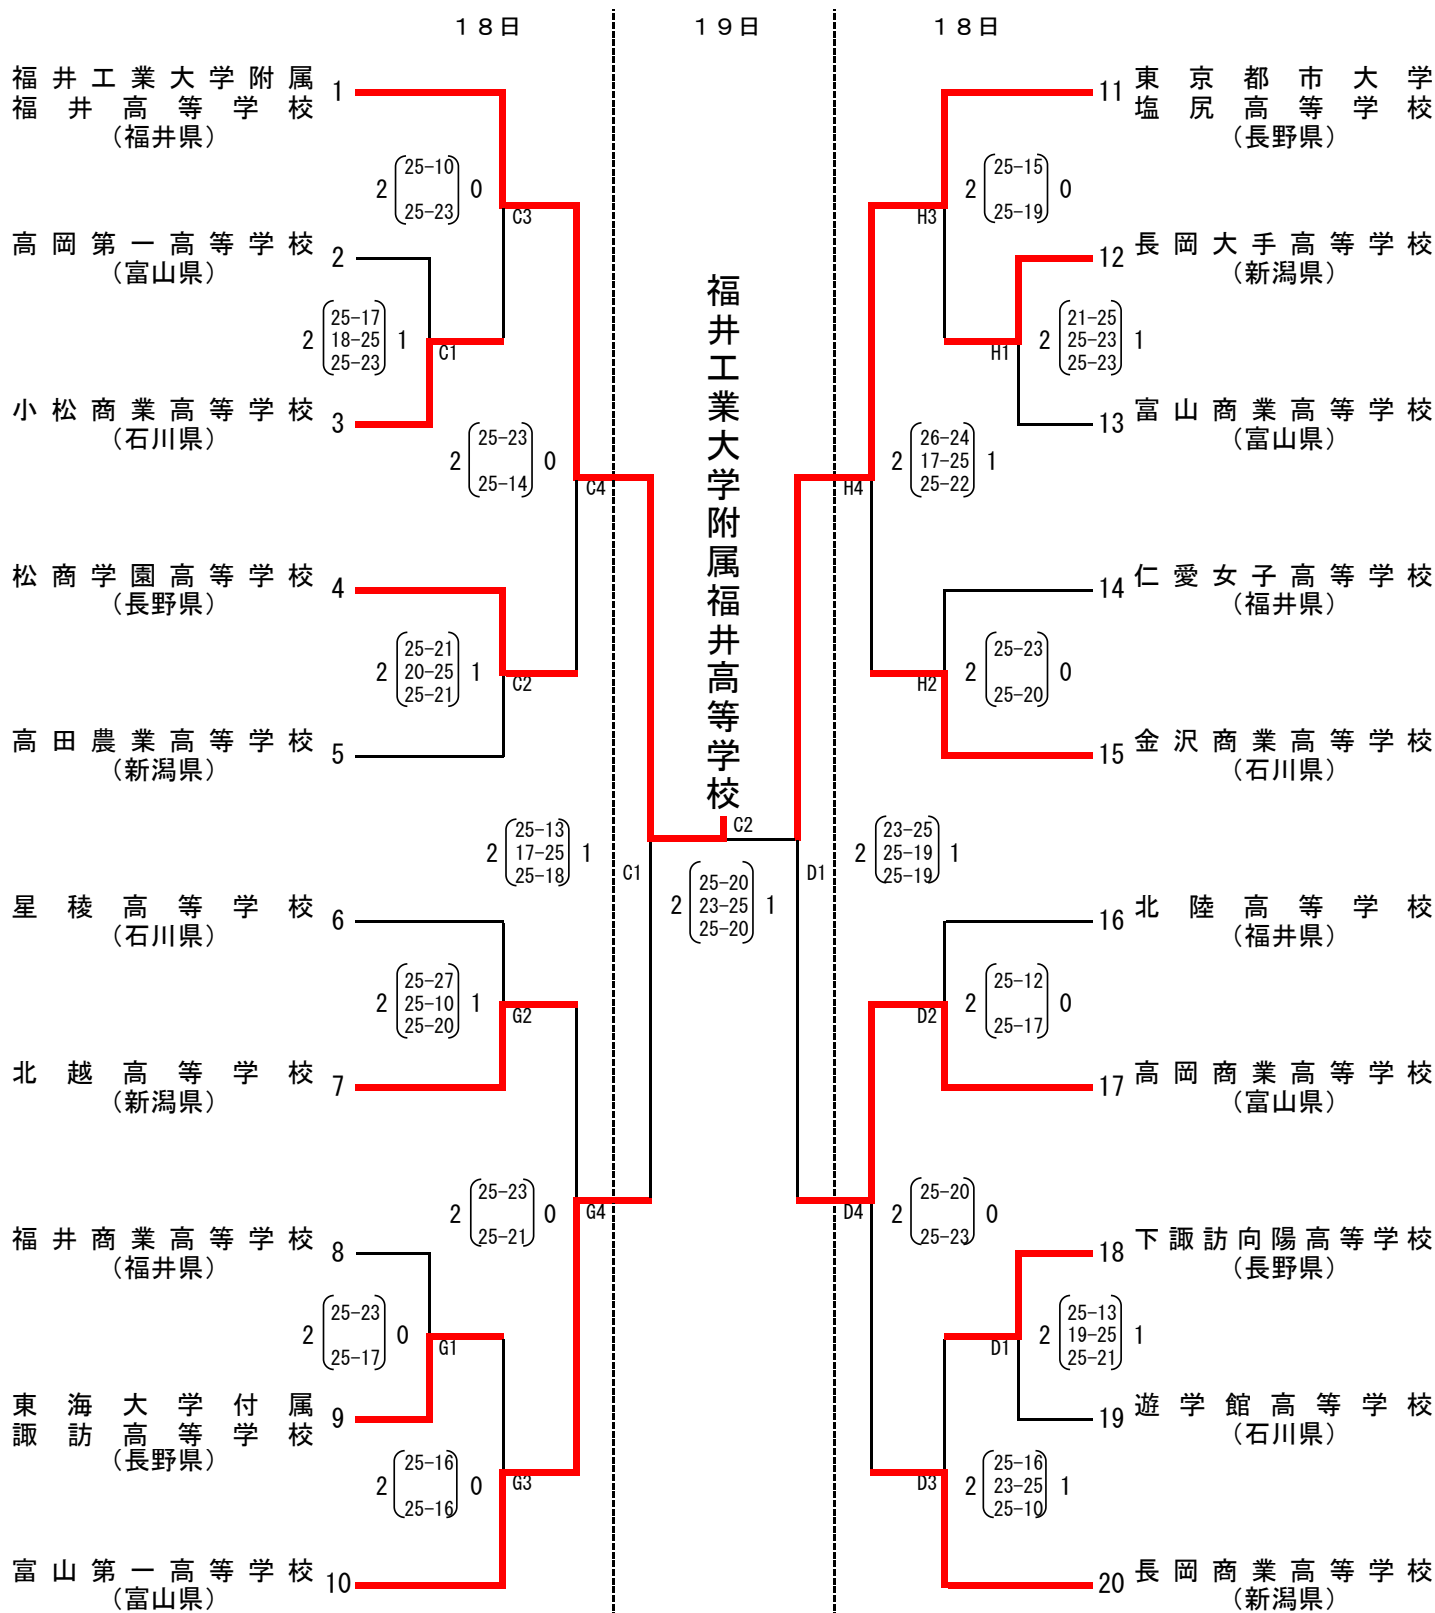

平成28年度 北信越高等学校体育大会 第52回北信越高等学校バレーボール選手権大会

【女子】

開催期日
女子会場

平成28年6月18日(土)～19日(日)
リージョンプラザ上越 (C・Dコート)
妙高市総合体育館 (G・Hコート)

第1位	第2位	第3位	第3位
福井工業大学附属 福井高等学校 (福井県)	東京都市大学 塩尻高等学校 (長野県)	富山第一高等学校 (富山県)	高岡商業高等学校 (富山県)